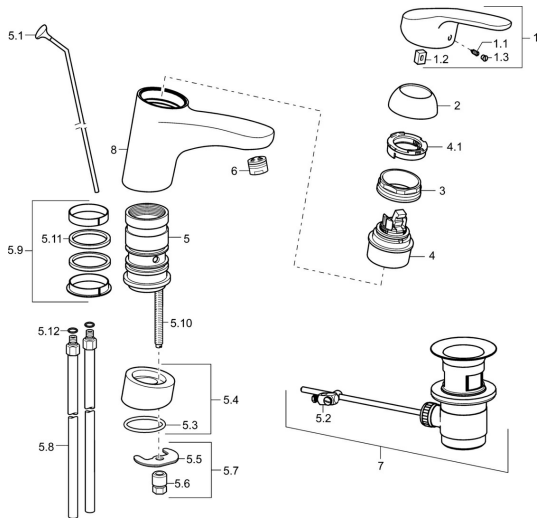

EAN: 4015474271210
static.hansa.com/01192183

Parti di ricambio

SP01192183

	Nome	Codice
1	Leva, L=93 mm Cromo	01880083
1	Leva lunga, L=138 Cromo	01880076
1.1	Screw, M5x8, SW2.5	59904755
1.2	Adattatore	59904778
1.3	Tappo Grigio	59912112
2	Cappuccio Cromo	59912647
3	Viti di fissaggio, M50x1, SW45	59904890
4	Cartuccia, 4.8 eco	59904601
4.1	Hot water limiter	59904759
5.1	Asta saltarello Cromo Fuori produzione	59914050
5.2	Snodo	59904624
5.4	Distanziatori Cromo	59914051
5.5	Fixing plate	59904765
5.6	Screw, M8x1, SW13	59904766
5.7	Set di fissaggio	59910749
5.8	Tubo di accoppiamento, L=430, M10x1	59912550
5.9	Kit di guarnizione	59912646
5.10	Viti di fissaggio, M8x1, L=140	59912474
5.11	Giunto, 40.3x6	59911387
5.12	O-ring, d 7.65x1.78	59902337
6	Aeratore, M24x1 (2011-)	59913739
7	Scarico a saltarello Cromo	59904620
8	Bocca Cromo Fuori produzione	59914052