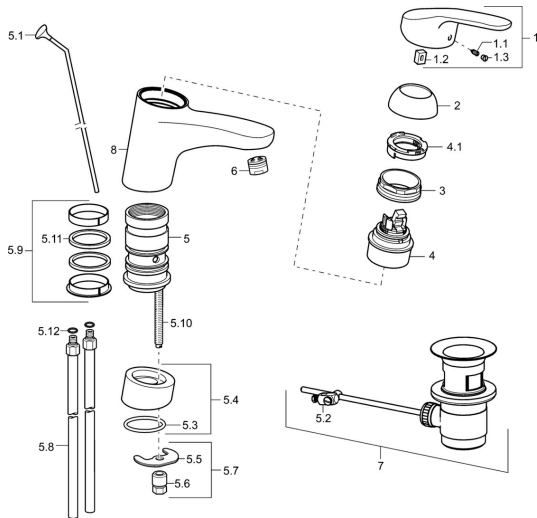

## Pièces de rechange

### SP01192183

	Nom	Code
1	Levier, L=93 mm Chrome	01880083
1	Levier long, L=138 Chrome	01880076
1.1	Vis, M5x8, SW2.5	59904755
1.2	Kit de joints pour bec	59904778
1.3	Capuchon Gris	59912112
2	Chape Chrome	59912647
3	Vis, M50x1, SW45	59904890
4	Cartouche, 4.8 eco	59904601
4.1	Hot water limiter	59904759
5.1	Tirette de vidage Chrome <b>Arrêté</b>	59914050
5.2	Joint	59904624
5.4	Plaques de compensation Chrome	59914051
5.5	Fixing plate	59904765
5.6	Vis, M8x1, SW13	59904766
5.7	Ensemble de fixation	59910749
5.8	Tuyau de raccordement, L=430, M10x1	59912550
5.9	Set de fixation pour bec	59912646
5.10	Vis, M8x1, L=140	59912474
5.11	Joint, 40.3x6	59911387
5.12	Joint, d 7.65x1.78	59902337
6	Aérateur, M24x1 (2011-)	59913739
7	Vidage Chrome	59904620
8	Bec Chrome <b>Arrêté</b>	59914052