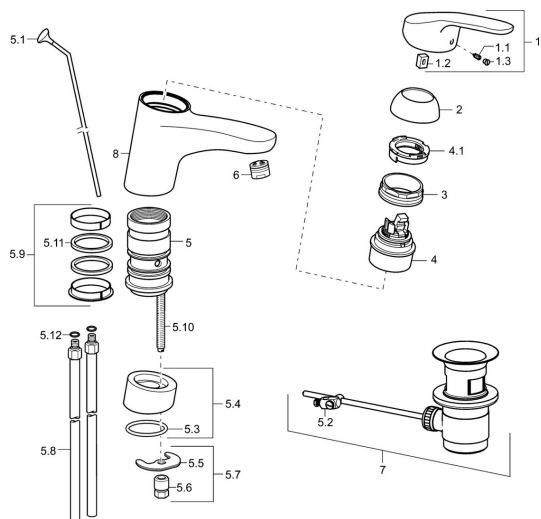

EAN: 4015474271210
static.hansa.com/01192183

Náhradní díly

SP01192183

	Název	Kód
1	Páka, L=93 mm Chrom	01880083
1	Dlouhá páka, L=138 Chrom	01880076
1.1	Šroub, M5x8, SW2.5	59904755
1.2	Kluzné pouzdro (osazené)	59904778
1.3	Záslepka Šedá	59912112
2	Krytka Chrom	59912647
3	Upevňovací šroub, M50x1, SW45	59904890
4	Kartuše, 4,8 eco	59904601
4.1	Hot water limiter	59904759
5.1	Ovládací táhlo vypouštěcího ventilu Chrom Ukončeno	59914050
5.2	Spojovací díl táhel	59904624
5.4	Distanční podložka Chrom	59914051
5.5	Upevňovací deska	59904765
5.6	Šroub, M8x1, SW13	59904766
5.7	Upevňovací set	59910749
5.8	Šroubení, L=430, M10x1	59912550
5.9	Těsnící sada	59912646
5.10	Upevňovací šroub, M8x1, L=140	59912474
5.11	Těsnění, 40.3x6	59911387
5.12	O-kroužek, d 7.65x1.78	59902337
6	Aerator, M24x1 (2011-)	59913739
7	Vypouštěcí ventil Chrom	59904620
8	Výtokové rameno Chrom Ukončeno	59914052