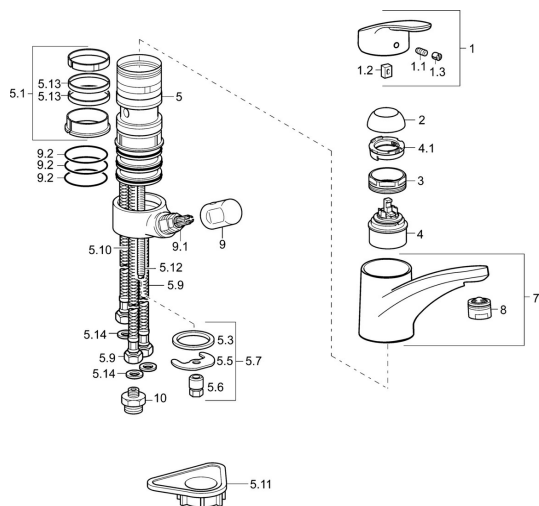

EAN: 4015474276604
static.hansa.com/01152283

Náhradné diely

SP01152283

	Názov	Kód
1	Ovládacia rukoväť, L=93 mm Chróm	01880083
1.1	Skrutka, M5x8, SW2,5	59904755
1.2	Klzné puzdro	59904778
1.3	Záslepka Sivá	59912112
2	Krytka Chróm	59912647
3	Upevňovacia skrutka, M50x1, SW45	59904890
4	Kartuš, 4,8 eco	59904601
4.1	Hot water limiter	59904759
5.1	Tesnenie sada	59912646
5.2	Vymedzovacia podložka, 30 mm Chróm	59912710
5.3	Tesnenie, 37x48x3,5	59911422
5.5		59904765
5.6	Skrutka, M8x1, SW13	59904766
5.7	Upevňovací set	59910749
5.9	Flexibilná hadička, L=500, G3/8-M10x1	59911767
5.10	Flexibilná hadička, L=430, G3/8-M10x1	59912515
5.11	Podložka	59910008
5.12	Upevňovacia skrutka, M8x1, L=140	59912474
5.13	Tesnenie, 40.3x6	59911387
5.14	Tesnenie, 9.5x14.4x2	59912551
7	Výtokové rameno Chróm	59912711
8	Aerator, M24x1 A (2011-) Chróm	59913740
9	Rukoväť Chróm	59910370
9.1	Sedlo, G1/2	59913457
9.2	O-kružok, d 45x2,5	59911151
10	Connector nipple, G3/4xG3/8 Ukončené	59910940