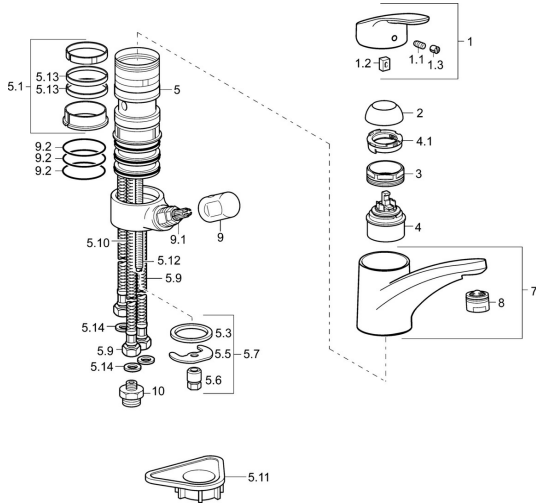

## Reserveonderdelen

### SP01152283

	Naam	Code
1	Hendel, L=93 mm Chroom	01880083
1.1	Schroef, M5x8, SW2.5	59904755
1.2	Joint klassiek uitloop	59904778
1.3	Sierdop Grijs	59912112
2	Kap Chroom	59912647
3	Bevestigingsschroeven, M50x1, SW45	59904890
4	Binnenwerk, 4.8 eco	59904601
4.1	Hot water limiter	59904759
5.1	Dichting	59912646
5.2	Afstandhouder, 30 mm Chroom	59912710
5.3	Dichting, 37x48x3.5	59911422
5.5	Fixing plate	59904765
5.6	Schroef, M8x1, SW13	59904766
5.7	Bevestigingsset	59910749
5.9	Flexibele aansluitingen, L=500, G3/8-M10x1	59911767
5.10	Flexibele aansluitingen, L=430, G3/8-M10x1	59912515
5.11	Verstevigingsplaat	59910008
5.12	Bevestigingsschroeven, M8x1, L=140	59912474
5.13	Dichting, 40.3x6	59911387
5.14	Dichting, 9.5x14.4x2	59912551
7	Uitloop Chroom	59912711
8	Mousseur, M24x1 A (2011-) Chroom	59913740
9	Hendel Chroom	59910370
9.1	Binnenwerk, G1/2	59913457
9.2	O-ring, d 45x2.5	59911151
10	Connector nipple, G3/4xG3/8 <span style="background-color: #cccccc; padding: 2px;">Stopgezet</span>	59910940