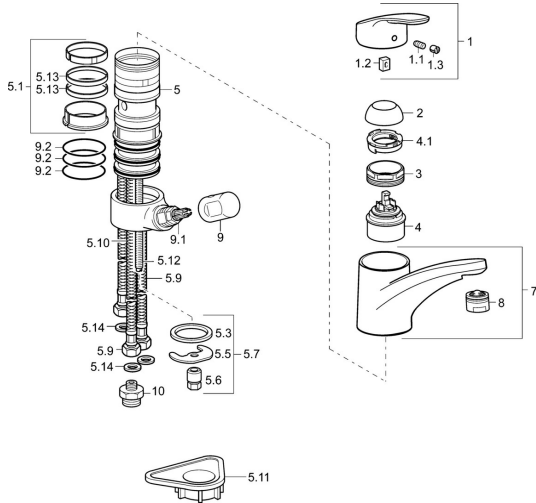

## Pièces de rechange

### SP01152283

	Nom	Code
1	Levier, L=93 mm Chrome	01880083
1.1	Vis, M5x8, SW2.5	59904755
1.2	Kit de joints pour bec	59904778
1.3	Capuchon Gris	59912112
2	Chape Chrome	59912647
3	Vis, M50x1, SW45	59904890
4	Cartouche, 4.8 eco	59904601
4.1	Hot water limiter	59904759
5.1	Set de fixation pour bec	59912646
5.2	Plaques de compensation, 30 mm Chrome	59912710
5.3	Joint, 37x48x3.5	59911422
5.5	Fixing plate	59904765
5.6	Vis, M8x1, SW13	59904766
5.7	Ensemble de fixation	59910749
5.9	Flexible d'alimentation, L=500, G3/8-M10x1	59911767
5.10	Flexible d'alimentation, L=430, G3/8-M10x1	59912515
5.11	Plaque de fixation	59910008
5.12	Vis, M8x1, L=140	59912474
5.13	Joint, 40.3x6	59911387
5.14	Joint, 9.5x14.4x2	59912551
7	Bec Chrome	59912711
8	Aérateur, M24x1 A (2011-) Chrome	59913740
9	Levier Chrome	59910370
9.1	Tête, G1/2	59913457
9.2	Joint, d 45x2.5	59911151
10	Connector nipple, G3/4xG3/8 <b>Arrête</b>	59910940