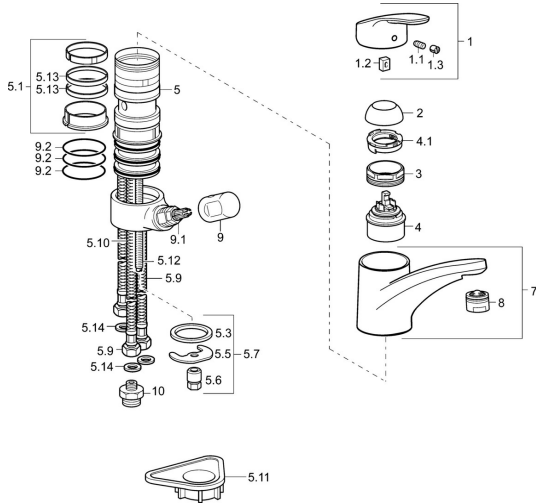

EAN: 4015474276604
static.hansa.com/01152283

Ersatzteile

SP01152283

	Name	Art.-Nr.
1	Hebel, L=93 mm Chrom	01880083
1.1	Schraube, M5x8, SW2.5	59904755
1.2	Kunststoffadapter	59904778
1.3	Dekorkappe Grau	59912112
2	Abdeckkappe Chrom	59912647
3	Befestigungsschraube, M50x1, SW45	59904890
4	Kartusche, 4.8 eco	59904601
4.1	Warmwasser Begrenzer	59904759
5.1	Dichtungskit	59912646
5.2	Socket erhöht, 30 mm Chrom	59912710
5.3	Dichtung, 37x48x3.5	59911422
5.5	Befestigungsplatte	59904765
5.6	Schraube, M8x1, SW13	59904766
5.7	Befestigungssatz	59910749
5.9	Anschlußschlauch, L=500, G3/8-M10x1	59911767
5.10	Anschlußschlauch, L=430, G3/8-M10x1	59912515
5.11	PVC-Befestigungsplatte	59910008
5.12	Befestigungsschraube, M8x1, L=140	59912474
5.13	Dichtung, 40.3x6	59911387
5.14	Dichtung, 9.5x14.4x2	59912551
7	Auslauf Chrom	59912711
8	Luftsprudler, M24x1 A (2011-) Chrom	59913740
9	Griff Chrom	59910370
9.1	Oberteil, G1/2	59913457
9.2	O-Ring, d 45x2.5	59911151
10	Verbindungsniessel, G3/4xG3/8 Ausgelaufen	59910940