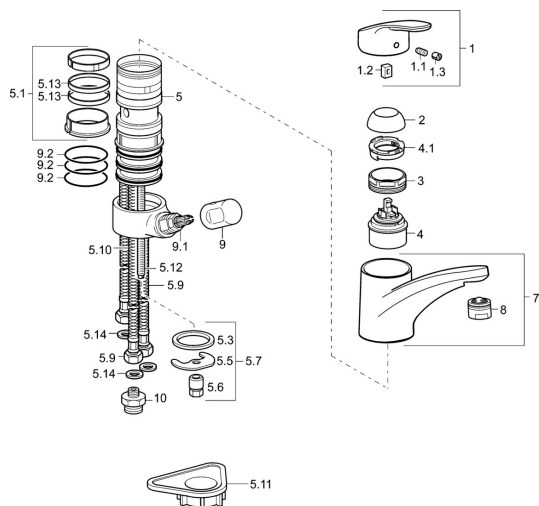

EAN: 4015474276604
static.hansa.com/01152283

Náhradní díly

SP01152283

	Název	Kód
1	Páka, L=93 mm Chrom	01880083
1.1	Šroub, M5x8, SW2.5	59904755
1.2	Kluzné pouzdro (osazené)	59904778
1.3	Záslepka Šedá	59912112
2	Krytka Chrom	59912647
3	Upevňovací šroub, M50x1, SW45	59904890
4	Kartuše, 4.8 eco	59904601
4.1	Hot water limiter	59904759
5.1	Těsnící sada	59912646
5.2	Distanční podložka, 30 mm Chrom	59912710
5.3	Těsnění, 37x48x3.5	59911422
5.5	Upevňovací deska	59904765
5.6	Šroub, M8x1, SW13	59904766
5.7	Upevňovací set	59910749
5.9	Flexibilní hadička, L=500, G3/8-M10x1	59911767
5.10	Flexibilní hadička, L=430, G3/8-M10x1	59912515
5.11	Upevňovací destička	59910008
5.12	Upevňovací šroub, M8x1, L=140	59912474
5.13	Těsnění, 40.3x6	59911387
5.14	Těsnění, 9.5x14.4x2	59912551
7	Výtokové rameno Chrom	59912711
8	Aerator, M24x1 A (2011-) Chrom	59913740
9	Ovládací páka Chrom	59910370
9.1	Vršek, G1/2	59913457
9.2	O-kroužek, d 45x2.5	59911151
10	Connector nipple, G3/4xG3/8 Ukončeno	59910940