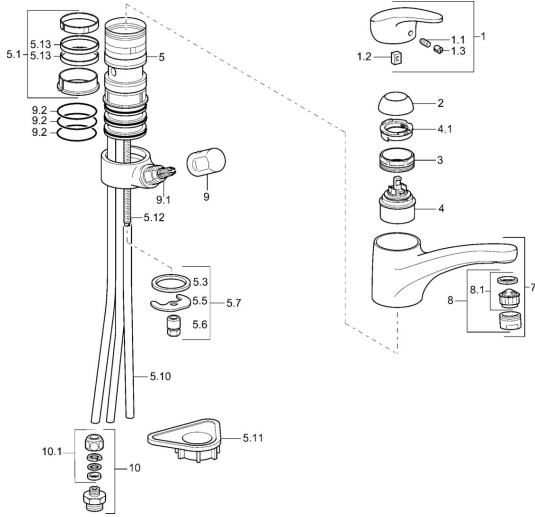

EAN: 4015474084650
static.hansa.com/01152173

Náhradné diely

SP01152173

	Názov	Kód
1	Ovládacia rukoväť, L=87 mm	59914195
1.1	Skrutka, M5x8, SW2,5	59904755
1.2	Klzné puzdro	59904778
1.3	Záslepka Sivá	59912112
2	Krytka Moka Ukončené	5991264787
2	Krytka Chróm	59912647
3	Upevňovacia skrutka, M50x1, SW45	59904890
4	Kartuš, 4.8 eco	59904601
4.1	Hot water limiter	59904759
5.1	Tesnenie sada	59912646
5.3	Tesnenie, 37x48x3.5	59911422
5.5		59904765
5.6	Skrutka, M8x1, SW13	59904766
5.7	Upevňovací set	59910749
5.10	Potrubie, d 10 mm, L=413	59911423
5.10	Flexibilná hadička, L=500, G3/8-M10x1	59911767
5.11	Podložka	59910008
5.12	Upevňovacia skrutka, M8x1, L=140	59912474
5.13	Tesnenie, 40.3x6	59911387
7	Výtokové rameno Biela Ukončené	5991271182
7	Výtokové rameno Chróm	59912711
8	Aerator, M24x1 STD HC A Chróm	59902366
8	Aerator, M24x1 A (2011-) Chróm	59913740
8	Aerator, M24x1 A Biela Ukončené	59905419
8	Aerator, M24x1 Moka Ukončené	59904998
8.1	Aerator, M22/24 A	59902081
9	Rukoväť Chróm	59910370
9.1	Sedlo, G1/2	59913457
9.2	O-kružok, d 45x2.5	59911151
10	Connector nipple, G3/4xG3/8 Ukončené	59910940
10.1	Vsuvka Ukončené	59910377