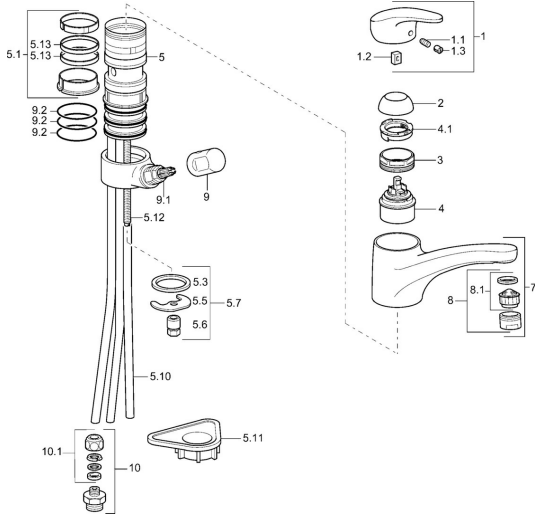

Reserveonderdelen
SP01152173

	Naam	Code
1	Hendel, L=87 mm	59914195
1.1	Schroef, M5x8, SW2.5	59904755
1.2	Joint klassiek uitloop	59904778
1.3	Sierdop Grijs	59912112
2	Kap Mokka Stopgezet	5991264787
2	Kap Chroom	59912647
3	Bevestigingsschroeven, M50x1, SW45	59904890
4	Binnenwerk, 4.8 eco	59904601
4.1	Hot water limiter	59904759
5.1	Dichting	59912646
5.3	Dichting, 37x48x3.5	59911422
5.5	Fixing plate	59904765
5.6	Schroef, M8x1, SW13	59904766
5.7	Bevestigingsset	59910749
5.10	Pijp, d 10 mm, L=413	59911423
5.10	Flexibele aansluitingen, L=500, G3/8-M10x1	59911767
5.11	Verstevigingsplaat	59910008
5.12	Bevestigingsschroeven, M8x1, L=140	59912474
5.13	Dichting, 40.3x6	59911387
7	Uitloop Wit Stopgezet	5991271182
7	Uitloop Chroom	59912711
8	Mousseur, M24x1 STD HC A Chroom	59902366
8	Mousseur, M24x1 A (2011-) Chroom	59913740
8	Mousseur, M24x1 A Wit Stopgezet	59905419
8	Mousseur, M24x1 Mokka Stopgezet	59904998
8.1	Mousseur, M22/24 A	59902081
9	Hendel Chroom	59910370
9.1	Binnenwerk, G1/2	59913457
9.2	O-ring, d 45x2.5	59911151
10	Connector nipple, G3/4xG3/8 Stopgezet	59910940
10.1	Nippel Stopgezet	59910377