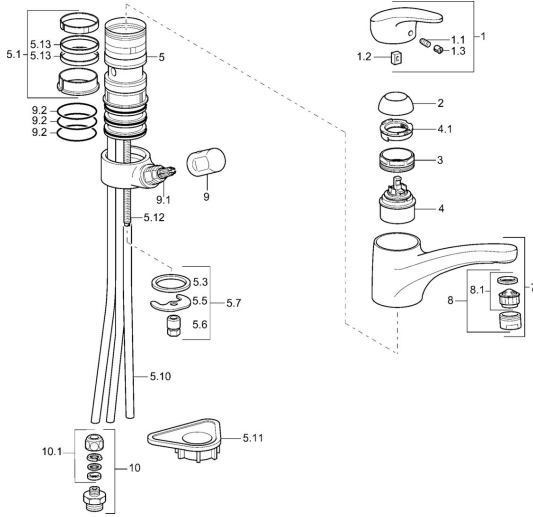

EAN: 4015474084650
static.hansa.com/01152173

Parti di ricambio

SP01152173

	Nome	Codice
1	Leva, L=87 mm	59914195
1.1	Screw, M5x8, SW2.5	59904755
1.2	Adattatore	59904778
1.3	Tappo Grigio	59912112
2	Cappuccio Moka Fuori produzione	5991264787
2	Cappuccio Cromo	59912647
3	Viti di fissaggio, M50x1, SW45	59904890
4	Cartuccia, 4.8 eco	59904601
4.1	Hot water limiter	59904759
5.1	Kit di guarnizione	59912646
5.3	Giunto, 37x48x3.5	59911422
5.5	Fixing plate	59904765
5.6	Screw, M8x1, SW13	59904766
5.7	Set di fissaggio	59910749
5.10	, d 10 mm, L=413	59911423
5.10	Cannette flessibili, L=500, G3/8-M10x1	59911767
5.11	Base per fissaggio	59910008
5.12	Viti di fissaggio, M8x1, L=140	59912474
5.13	Giunto, 40.3x6	59911387
7	Bocca Bianco Fuori produzione	5991271182
7	Bocca Cromo	59912711
8	Aereatore, M24x1 STD HC A Cromo	59902366
8	Aereatore, M24x1 A (2011-) Cromo	59913740
8	Aereatore, M24x1 A Bianco Fuori produzione	59905419
8	Aereatore, M24x1 Moka Fuori produzione	59904998
8.1	Aereatore, M22/24 A	59902081
9	Maniglia Cromo	59910370
9.1	Vitone, G1/2	59913457
9.2	O-ring, d 45x2.5	59911151
10	Connector nipple, G3/4xG3/8 Fuori produzione	59910940
10.1	Niplo Fuori produzione	59910377