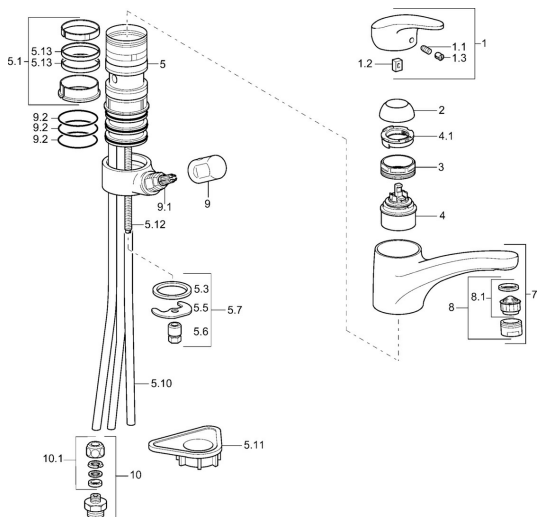

EAN: 4015474084650
static.hansa.com/01152173

Pièces de rechange

SP01152173

	Nom	Code
1	Levier, L=87 mm	59914195
1.1	Vis, M5x8, SW2.5	59904755
1.2	Kit de joints pour bec	59904778
1.3	Capuchon Gris	59912112
2	Chape Mocca Arrêté	5991264787
2	Chape Chrome	59912647
3	Vis, M50x1, SW45	59904890
4	Cartouche, 4.8 eco	59904601
4.1	Hot water limiter	59904759
5.1	Set de fixation pour bec	59912646
5.3	Joint, 37x48x3.5	59911422
5.5	Fixing plate	59904765
5.6	Vis, M8x1, SW13	59904766
5.7	Ensemble de fixation	59910749
5.10	Tuyau, d 10 mm, L=413	59911423
5.10	Flexible d'alimentation, L=500, G3/8-M10x1	59911767
5.11	Plaque de fixation	59910008
5.12	Vis, M8x1, L=140	59912474
5.13	Joint, 40.3x6	59911387
7	Bec Blanc Arrêté	5991271182
7	Bec Chrome	59912711
8	Aérateur, M24x1 STD HC A Chrome	59902366
8	Aérateur, M24x1 A (2011-) Chrome	59913740
8	Aérateur, M24x1 A Blanc Arrêté	59905419
8	Aérateur, M24x1 Mocca Arrêté	59904998
8.1	Aérateur, M22/24 A	59902081
9	Levier Chrome	59910370
9.1	Tête, G1/2	59913457
9.2	Joint, d 45x2.5	59911151
10	Connector nipple, G3/4xG3/8 Arrêté	59910940
10.1	Nipple Arrêté	59910377