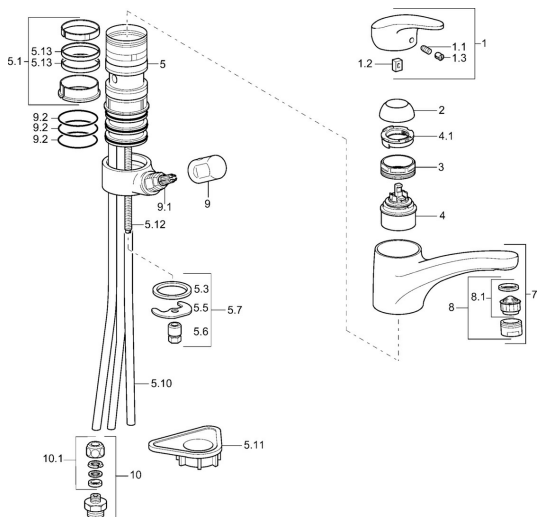

EAN: 4015474084650
static.hansa.com/01152173

Náhradní díly

SP01152173

	Název	Kód
1	Páka, L=87 mm	59914195
1.1	Šroub, M5x8, SW2.5	59904755
1.2	Kluzné pouzdro (osazené)	59904778
1.3	Záslepka Šedá	59912112
2	Krytka Moka Ukončeno	5991264787
2	Krytka Chrom	59912647
3	Upevňovací šroub, M50x1, SW45	59904890
4	Kartuše, 4,8 eco	59904601
4.1	Hot water limiter	59904759
5.1	Těsnící sada	59912646
5.3	Těsnění, 37x48x3.5	59911422
5.5	Upevňovací deska	59904765
5.6	Šroub, M8x1, SW13	59904766
5.7	Upevňovací set	59910749
5.10	Roura, d 10 mm, L=413	59911423
5.10	Flexibilní hadička, L=500, G3/8-M10x1	59911767
5.11	Upevňovací destička	59910008
5.12	Upevňovací šroub, M8x1, L=140	59912474
5.13	Těsnění, 40.3x6	59911387
7	Výtokové rameno Bílá Ukončeno	5991271182
7	Výtokové rameno Chrom	59912711
8	Aerator, M24x1 STD HC A Chrom	59902366
8	Aerator, M24x1 A (2011-) Chrom	59913740
8	Aerator, M24x1 A Bílá Ukončeno	59905419
8	Aerator, M24x1 Moka Ukončeno	59904998
8.1	Aerator, M22/24 A	59902081
9	Ovládací páka Chrom	59910370
9.1	Vršek, G1/2	59913457
9.2	O-kroužek, d 45x2.5	59911151
10	Connector nipple, G3/4xG3/8 Ukončeno	59910940
10.1	Šroubení Ukončeno	59910377