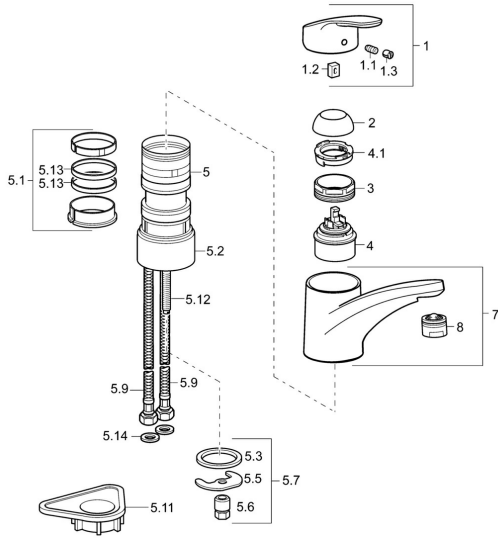

## Náhradné diely

### SP01142283

	Názov	Kód
1	Ovládacía rukoväť, L=93 mm Chróm	01880083
1.1	Skrutka, M5x8, SW2,5	59904755
1.2	Klzné puzdro	59904778
1.3	Záslepka Sivá	59912112
2	Krytka Chróm	59912647
3	Upevňovacia skrutka, M50x1, SW45	59904890
4	Kartuš, 4,8 eco	59904601
4.1	Hot water limiter	59904759
5.1	Tesnenie sada	59912646
5.2	Vymedzovacia podložka, 30 mm Chróm	59912710
5.3	Tesnenie, 37x48x3,5	59911422
5.5		59904765
5.6	Skrutka, M8x1, SW13	59904766
5.7	Upevňovací set	59910749
5.9	Flexibilná hadička, L=500, G3/8-M10x1	59911767
5.11	Podložka	59910008
5.12	Upevňovacia skrutka, M8x1, L=140	59912474
5.13	Tesnenie, 40.3x6	59911387
5.14	Tesnenie, 9.5x14.4x2	59912551
7	Výtokové rameno Chróm	59912711
8	Aerator, M24x1 A (2011-) Chróm	59913740