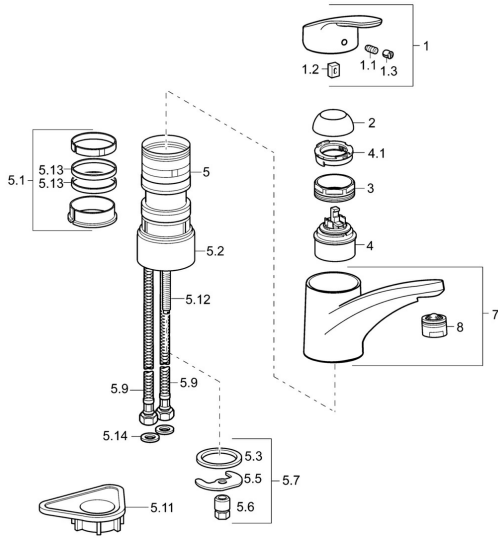

EAN: 4015474276543
static.hansa.com/01142283

Reserveonderdelen

SP01142283

	Naam	Code
1	Hendel, L=93 mm Chrom	01880083
1.1	Schroef, M5x8, SW2.5	59904755
1.2	Joint klassiek uitloop	59904778
1.3	Sierdop Grijs	59912112
2	Kap Chrom	59912647
3	Bevestigingsschroeven, M50x1, SW45	59904890
4	Binnenwerk, 4.8 eco	59904601
4.1	Hot water limiter	59904759
5.1	Dichting	59912646
5.2	Afstandhouder, 30 mm Chrom	59912710
5.3	Dichting, 37x48x3.5	59911422
5.5	Fixing plate	59904765
5.6	Schroef, M8x1, SW13	59904766
5.7	Bevestigingsset	59910749
5.9	Flexibele aansluitingen, L=500, G3/8-M10x1	59911767
5.11	Verstevigingsplaat	59910008
5.12	Bevestigingsschroeven, M8x1, L=140	59912474
5.13	Dichting, 40.3x6	59911387
5.14	Dichting, 9.5x14.4x2	59912551
7	Uitloop Chrom	59912711
8	Mousseur, M24x1 A (2011-) Chrom	59913740