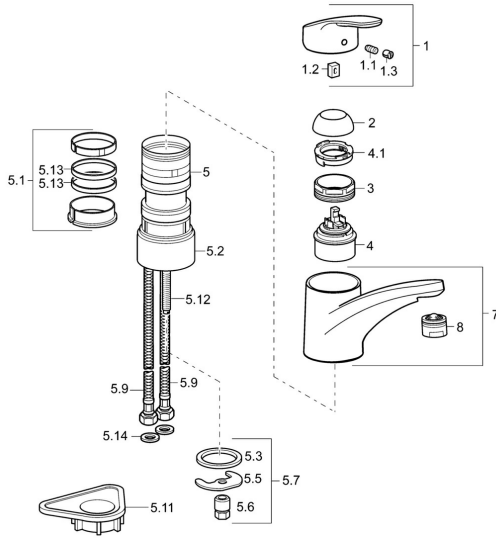

EAN: 4015474276543
static.hansa.com/01142283

Pièces de rechange

SP01142283

	Nom	Code
1	Levier, L=93 mm Chrome	01880083
1.1	Vis, M5x8, SW2.5	59904755
1.2	Kit de joints pour bec	59904778
1.3	Capuchon Gris	59912112
2	Chape Chrome	59912647
3	Vis, M50x1, SW45	59904890
4	Cartouche, 4.8 eco	59904601
4.1	Hot water limiter	59904759
5.1	Set de fixation pour bec	59912646
5.2	Plaques de compensation, 30 mm Chrome	59912710
5.3	Joint, 37x48x3.5	59911422
5.5	Fixing plate	59904765
5.6	Vis, M8x1, SW13	59904766
5.7	Ensemble de fixation	59910749
5.9	Flexible d'alimentation, L=500, G3/8-M10x1	59911767
5.11	Plaque de fixation	59910008
5.12	Vis, M8x1, L=140	59912474
5.13	Joint, 40.3x6	59911387
5.14	Joint, 9.5x14.4x2	59912551
7	Bec Chrome	59912711
8	Aérateur, M24x1 A (2011-) Chrome	59913740