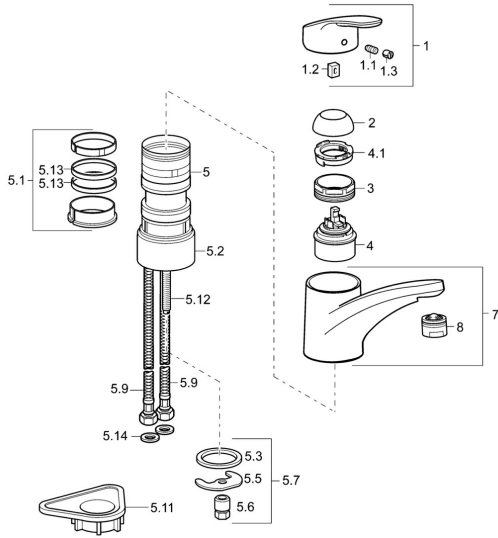

EAN: 4015474276543
static.hansa.com/01142283

Ersatzteile

SP01142283

	Name	Art.-Nr.
1	Hebel, L=93 mm Chrom	01880083
1.1	Schraube, M5x8, SW2.5	59904755
1.2	Kunststoffadapter	59904778
1.3	Dekorkappe Grau	59912112
2	Abdeckkappe Chrom	59912647
3	Befestigungsschraube, M50x1, SW45	59904890
4	Kartusche, 4.8 eco	59904601
4.1	Warmwasser Begrenzer	59904759
5.1	Dichtungskit	59912646
5.2	Socket erhöht, 30 mm Chrom	59912710
5.3	Dichtung, 37x48x3.5	59911422
5.5	Befestigungsplatte	59904765
5.6	Schraube, M8x1, SW13	59904766
5.7	Befestigungssatz	59910749
5.9	Anschlußschlauch, L=500, G3/8-M10x1	59911767
5.11	PVC-Befestigungsplatte	59910008
5.12	Befestigungsschraube, M8x1, L=140	59912474
5.13	Dichtung, 40.3x6	59911387
5.14	Dichtung, 9.5x14.4x2	59912551
7	Auslauf Chrom	59912711
8	Luftsprudler, M24x1 A (2011-) Chrom	59913740