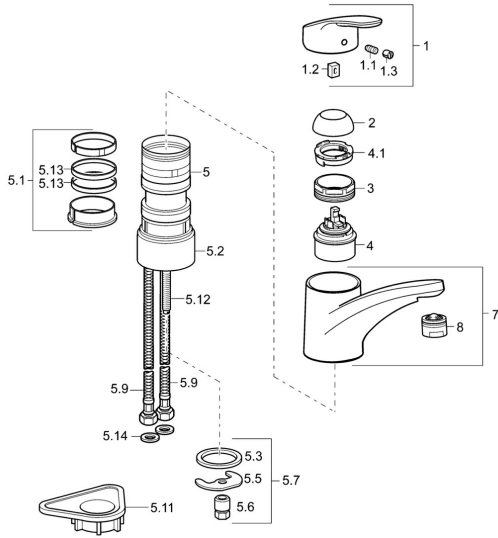

EAN: 4015474276543
static.hansa.com/01142283

Náhradní díly

SP01142283

	Název	Kód
1	Páka, L=93 mm Chrom	01880083
1.1	Šroub, M5x8, SW2.5	59904755
1.2	Kluzné pouzdro (osazené)	59904778
1.3	Záslepka Šedá	59912112
2	Krytka Chrom	59912647
3	Upevňovací šroub, M50x1, SW45	59904890
4	Kartuše, 4.8 eco	59904601
4.1	Hot water limiter	59904759
5.1	Těsnící sada	59912646
5.2	Distanční podložka, 30 mm Chrom	59912710
5.3	Těsnění, 37x48x3.5	59911422
5.5	Upevňovací deska	59904765
5.6	Šroub, M8x1, SW13	59904766
5.7	Upevňovací set	59910749
5.9	Flexibilní hadička, L=500, G3/8-M10x1	59911767
5.11	Upevňovací destička	59910008
5.12	Upevňovací šroub, M8x1, L=140	59912474
5.13	Těsnění, 40.3x6	59911387
5.14	Těsnění, 9.5x14.4x2	59912551
7	Výtokové rameno Chrom	59912711
8	Aerator, M24x1 A (2011-) Chrom	59913740