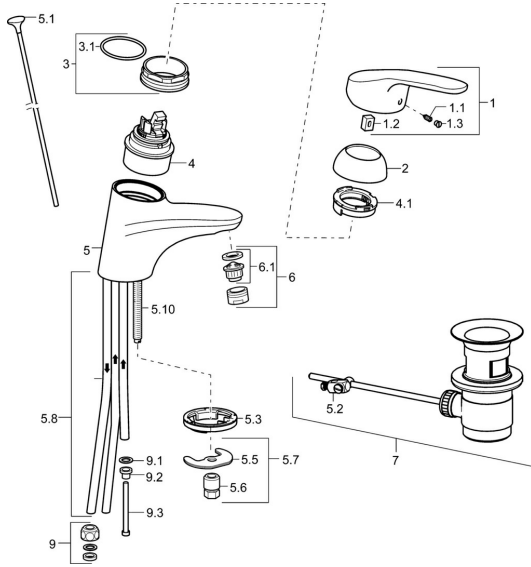

## Reserveonderdelen

### SP01131183

	Naam	Code
1	Lange hendel, L=138 Chroom	01880076
1	Hendel, L=93 mm Chroom	01880083
1.1	Schroef, M5x8, SW2.5	59904755
1.2	Joint klassiek uitloop	59904778
1.3	Sierdop Grijs	59912112
2	Kap Chroom	59912638
3	Schroefoog, M50x1, SW45	59904775
3.1	O-ring, d 43x2.5	59911166
4	Binnenwerk, 4,8 eco	59904601
4.1	Hot water limiter	59904759
5.1	Trekstang Chroom	59914053
5.2	Gewrichtstuk	59904624
5.3	Wasser	59914591
5.5	Fixing plate	59904765
5.6	Schroef, M8x1, SW13	59904766
5.7	Bevestigingsset	59910749
5.8	Pijp <b>Stopgezet</b>	59911173
5.10	Bevestigingsschroeven, M8x1, L=140	59912474
6	Mousseur, M24x1 A, low pressure Chroom	59902692
6.1	Mousseur, M22/24, ND	59901553
7	Wastegarnituur Chroom	59904620
9	Montage moer	59904969
9.1	Dichting, 14.9x8.5x1	59902352
9.2	Dichting, 10x8	59902272
9.3	Slangen	59902151