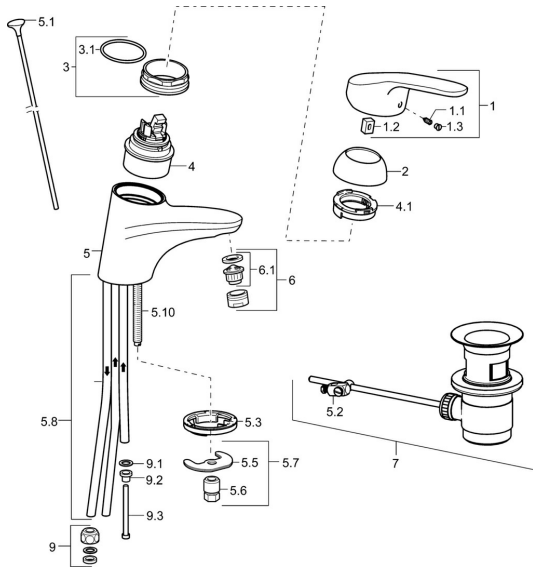

## Parti di ricambio

### SP01131183

	Nome	Codice
1	Leva lunga, L=138 Cromo	01880076
1	Leva, L=93 mm Cromo	01880083
1.1	Screw, M5x8, SW2.5	59904755
1.2	Adattatore	59904778
1.3	Tappo Grigio	59912112
2	Cappuccio Cromo	59912638
3	Vite eye, M50x1, SW45	59904775
3.1	O-ring, d 43x2.5	59911166
4	Cartuccia, 4,8 eco	59904601
4.1	Hot water limiter	59904759
5.1	Asta saltarello Cromo	59914053
5.2	Snodo	59904624
5.3	Rondella	59914591
5.5	Fixing plate	59904765
5.6	Screw, M8x1, SW13	59904766
5.7	Set di fissaggio	59910749
5.8	Pipe <b>Fuori produzione</b>	59911173
5.10	Viti di fissaggio, M8x1, L=140	59912474
6	Aereatore, M24x1 A, low pressure Cromo	59902692
6.1	Aereatore, M22/24, ND	59901553
7	Scarico a saltarello Cromo	59904620
9	Raccordo dado	59904969
9.1	Kit di guarnizione, 14.9x8.5x1	59902352
9.2	Kit di guarnizione, 10x8	59902272
9.3	Tubo flessibile	59902151