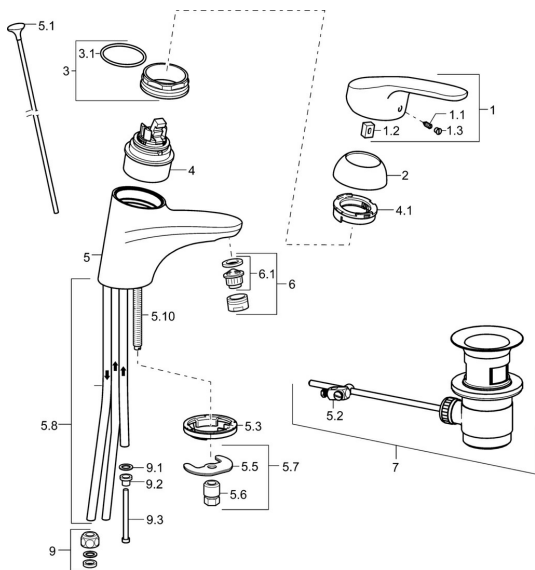

EAN: 4015474271166
static.hansa.com/01131183

Pièces de rechange

SP01131183

	Nom	Code
1	Levier long, L=138 Chrome	01880076
1	Levier, L=93 mm Chrome	01880083
1.1	Vis, M5x8, SW2.5	59904755
1.2	Kit de joints pour bec	59904778
1.3	Capuchon Gris	59912112
2	Chape Chrome	59912638
3	Vis Loop, M50x1, SW45	59904775
3.1	Joint, d 43x2.5	59911166
4	Cartouche, 4.8 eco	59904601
4.1	Hot water limiter	59904759
5.1	Tirette de vidage Chrome	59914053
5.2	Joint	59904624
5.3	Bague	59914591
5.5	Fixing plate	59904765
5.6	Vis, M8x1, SW13	59904766
5.7	Ensemble de fixation	59910749
5.8	Tuyau Arrêté	59911173
5.10	Vis, M8x1, L=140	59912474
6	Aérateur, M24x1 A, low pressure Chrome	59902692
6.1	Aérateur, M22/24, ND	59901553
7	Vidage Chrome	59904620
9	Écrou du raccord	59904969
9.1	Set de fixation pour bec, 14.9x8.5x1	59902352
9.2	Set de fixation pour bec, 10x8	59902272
9.3	Tuyau	59902151