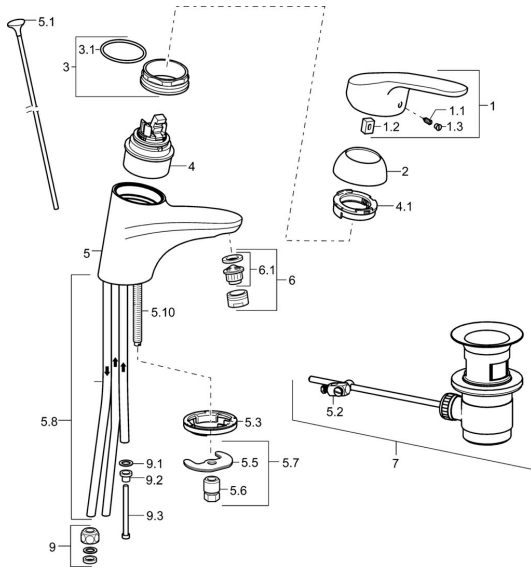

## Ersatzteile

### SP01131183

	Name	Art.-Nr.
1	Langer Hebel, L=138 Chrom	01880076
1	Hebel, L=93 mm Chrom	01880083
1.1	Schraube, M5x8, SW2.5	59904755
1.2	Kunststoffadapter	59904778
1.3	Dekorkappe Grau	59912112
2	Abdeckkappe Chrom	59912638
3	Ringschraube, M50x1, SW45	59904775
3.1	O-Ring, d 43x2.5	59911166
4	Kartusche, 4,8 eco	59904601
4.1	Warmwasser Begrenzer	59904759
5.1	Zugstange mit Knopf Chrom	59914053
5.2	Gelenkstück	59904624
5.3	Bodendichtung	59914591
5.5	Befestigungsplatte	59904765
5.6	Schraube, M8x1, SW13	59904766
5.7	Befestigungssatz	59910749
5.8	Rohr <b>Ausgelaufen</b>	59911173
5.10	Befestigungsschraube, M8x1, L=140	59912474
6	Luftsprudler, M24x1 A, low pressure Chrom	59902692
6.1	Luftsprudler, M22/24, ND	59901553
7	Ablaufgarnitur Chrom	59904620
9	Überwurfmutter	59904969
9.1	Dichtungskit, 14.9x8.5x1	59902352
9.2	Dichtungskit, 10x8	59902272
9.3	Schlauch	59902151