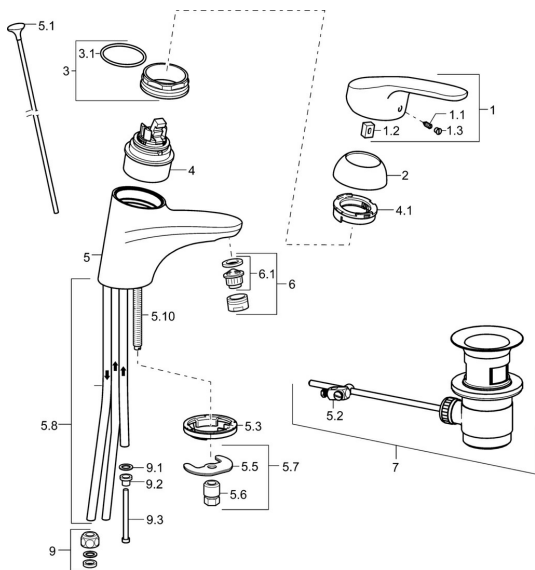

## Náhradní díly

### SP01131183

	Název	Kód
1	Dlouhá páka, L=138 Chrom	01880076
1	Páka, L=93 mm Chrom	01880083
1.1	Šroub, M5x8, SW2.5	59904755
1.2	Kluzné pouzdro (osazené)	59904778
1.3	Záslepka Šedá	59912112
2	Krytka Chrom	59912638
3	Oční šroub, M50x1, SW45	59904775
3.1	O-kroužek, d 43x2.5	59911166
4	Kartuše, 4,8 eco	59904601
4.1	Hot water limiter	59904759
5.1	Ovládací táhlo vypouštěcího ventilu Chrom	59914053
5.2	Spojovací díl táhel	59904624
5.3	Těsnění	59914591
5.5	Upevňovací deska	59904765
5.6	Šroub, M8x1, SW13	59904766
5.7	Upevňovací set	59910749
5.8	Roura <b>Ukončeno</b>	59911173
5.10	Upevňovací šroub, M8x1, L=140	59912474
6	Aerator, M24x1 A, low pressure Chrom	59902692
6.1	Aerator, M22/24, ND	59901553
7	Vypouštěcí ventil Chrom	59904620
9	Montáž matice	59904969
9.1	Těsnící sada, 14.9x8.5x1	59902352
9.2	Těsnící sada, 10x8	59902272
9.3	Hadice	59902151