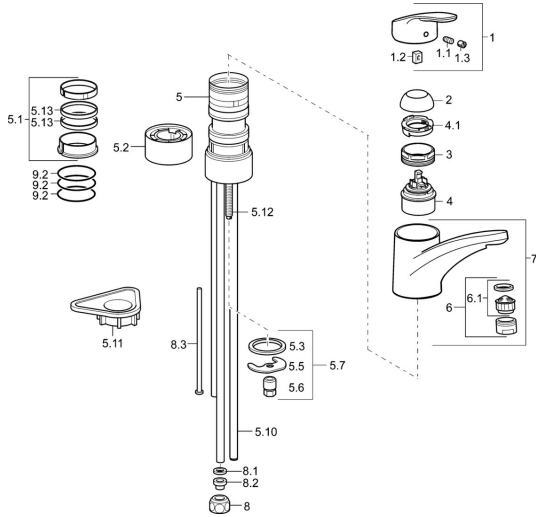

EAN: 4015474276574
static.hansa.com/01121183

Reserveonderdelen

SP01121183

| | Naam | Code |
|------|---|----------|
| 1 | Hendel, L=93 mm Chromom | 01880083 |
| 1.1 | Schroef, M5x8, SW2.5 | 59904755 |
| 1.2 | Joint klassiek uitloop | 59904778 |
| 1.3 | Sierdop Grijs | 59912112 |
| 2 | Kap Chromom | 59912647 |
| 3 | Bevestigingsschroeven, M50x1, SW45 | 59904890 |
| 4 | Binnenwerk, 4.8 eco | 59904601 |
| 4.1 | Hot water limiter | 59904759 |
| 5.1 | Dichting | 59912646 |
| 5.2 | Afstandhouder, 30 mm Chromom | 59912710 |
| 5.3 | Dichting, 37x48x3.5 | 59911422 |
| 5.5 | Fixing plate | 59904765 |
| 5.6 | Schroef, M8x1, SW13 | 59904766 |
| 5.7 | Bevestigingsset | 59910749 |
| 5.10 | Pijp, 8x530 Stopgezet | 59911895 |
| 5.11 | Verstevigingsplaat | 59910008 |
| 5.12 | Bevestigingsschroeven, M8x1, L=140 | 59912474 |
| 5.13 | Dichting, 40.3x6 | 59911387 |
| 6 | Mousseur, M24x1 A, low pressure Chromom | 59902692 |
| 6.1 | Mousseur, M22/24, ND | 59901553 |
| 7 | Uitloop Chromom | 59912711 |
| 8 | Montage moer | 59904969 |
| 8.1 | Dichting, 14.9x8.5x1 | 59902352 |
| 8.2 | Dichting, 10x8 | 59902272 |
| 8.3 | Slangen | 59902151 |