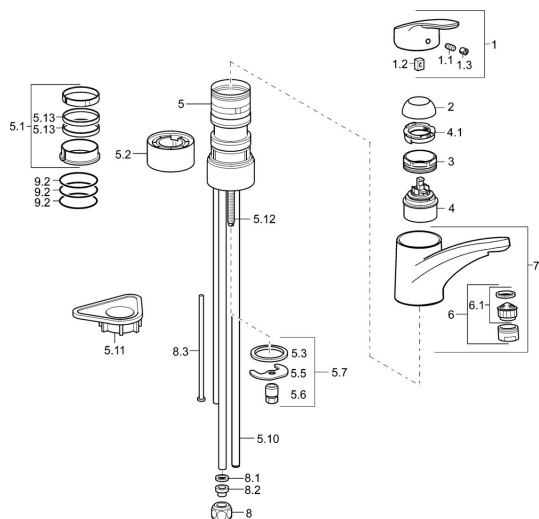

EAN: 4015474276574
static.hansa.com/01121183

Pièces de rechange

SP01121183

	Nom	Code
1	Levier, L=93 mm Chrome	01880083
1.1	Vis, M5x8, SW2.5	59904755
1.2	Kit de joints pour bec	59904778
1.3	Capuchon Gris	59912112
2	Chape Chrome	59912647
3	Vis, M50x1, SW45	59904890
4	Cartouche, 4.8 eco	59904601
4.1	Hot water limiter	59904759
5.1	Set de fixation pour bec	59912646
5.2	Plaques de compensation, 30 mm Chrome	59912710
5.3	Joint, 37x48x3.5	59911422
5.5	Fixing plate	59904765
5.6	Vis, M8x1, SW13	59904766
5.7	Ensemble de fixation	59910749
5.10	Tuyau, 8x530 Arrête	59911895
5.11	Plaque de fixation	59910008
5.12	Vis, M8x1, L=140	59912474
5.13	Joint, 40.3x6	59911387
6	Aérateur, M24x1 A, low pressure Chrome	59902692
6.1	Aérateur, M22/24, ND	59901553
7	Bec Chrome	59912711
8	Écrou du raccord	59904969
8.1	Set de fixation pour bec, 14.9x8.5x1	59902352
8.2	Set de fixation pour bec, 10x8	59902272
8.3	Tuyau	59902151