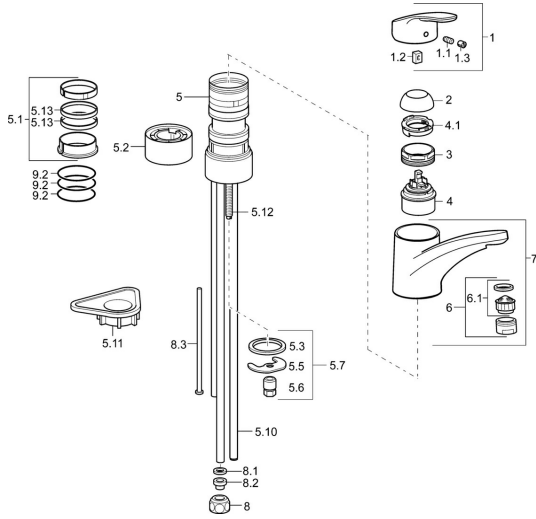

## Ersatzteile

### SP01121183

	Name	Art.-Nr.
1	Hebel, L=93 mm Chrom	01880083
1.1	Schraube, M5x8, SW2.5	59904755
1.2	Kunststoffadapter	59904778
1.3	Dekorkappe Grau	59912112
2	Abdeckkappe Chrom	59912647
3	Befestigungsschraube, M50x1, SW45	59904890
4	Kartusche, 4.8 eco	59904601
4.1	Warmwasser Begrenzer	59904759
5.1	Dichtungskit	59912646
5.2	Socket erhöht, 30 mm Chrom	59912710
5.3	Dichtung, 37x48x3.5	59911422
5.5	Befestigungsplatte	59904765
5.6	Schraube, M8x1, SW13	59904766
5.7	Befestigungssatz	59910749
5.10	Rohr, 8x530 <b>Ausgelaufen</b>	59911895
5.11	PVC-Befestigungsplatte	59910008
5.12	Befestigungsschraube, M8x1, L=140	59912474
5.13	Dichtung, 40.3x6	59911387
6	Luftsprudler, M24x1 A, low pressure Chrom	59902692
6.1	Luftsprudler, M22/24, ND	59901553
7	Auslauf Chrom	59912711
8	Überwurfmutter	59904969
8.1	Dichtungskit, 14.9x8.5x1	59902352
8.2	Dichtungskit, 10x8	59902272
8.3	Schlauch	59902151