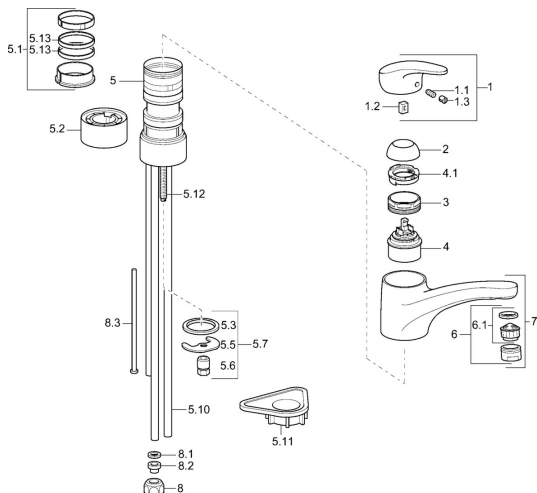

EAN: 4015474084612
static.hansa.com/01121173

Náhradné diely

SP01121173

	Názov	Kód
1	Ovládacia rukoväť, L=87 mm	59914195
1.1	Skrutka, M5x8, SW2,5	59904755
1.2	Klzné puzdro	59904778
1.3	Záslepka Sivá	59912112
2	Krytka Chróm	59912647
2	Krytka Moka Ukončené	5991264787
3	Upevňovacia skrutka, M50x1, SW45	59904890
4	Kartuš, 4.8 eco	59904601
4.1	Hot water limiter	59904759
5.1	Tesnenie sada	59912646
5.2	Vymedzovacia podložka, 30 mm Chróm	59912710
5.3	Tesnenie, 37x48x3.5	59911422
5.5		59904765
5.6	Skrutka, M8x1, SW13	59904766
5.7	Upevňovací set	59910749
5.10	Potrubie, 8x530 Ukončené	59911895
5.11	Podložka	59910008
5.12	Upevňovacia skrutka, M8x1, L=140	59912474
5.13	Tesnenie, 40.3x6	59911387
6	Aerator, M24x1 A, low pressure Chróm	59902692
6	Aerator, M24x1 Biela	59905527
6.1	Aerator, M22/24, ND	59901553
7	Výtokové rameno Biela Ukončené	5991271182
7	Výtokové rameno Chróm	59912711
8	Montáž matice	59904969
8.1	Tesnenie sada, 14.9x8.5x1	59902352
8.2	Tesnenie sada, 10x8	59902272
8.3	Pripájacie hadičky	59902151