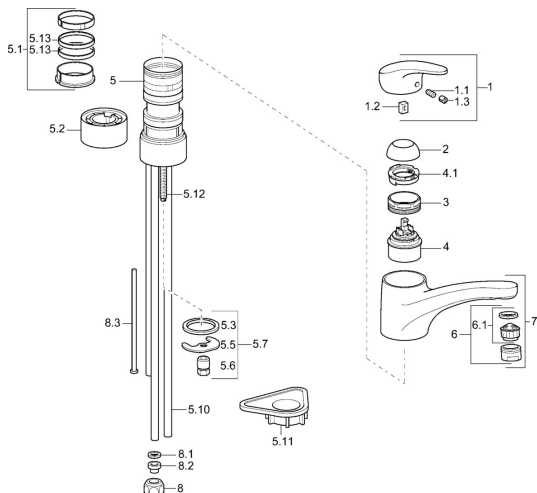

EAN: 4015474084612

[static.hansa.com/01121173](http://static.hansa.com/01121173)
**Parti di ricambio**
**SP01121173**

|      | Nome                                   | Codice     |
|------|--|------------|
| 1    | Leva, L=87 mm                          | 59914195   |
| 1.1  | Screw, M5x8, SW2.5                     | 59904755   |
| 1.2  | Adattatore                             | 59904778   |
| 1.3  | Tappo Grigio                           | 59912112   |
| 2    | Cappuccio Cromo                        | 59912647   |
| 2    | Cappuccio Moka <b>Fuori produzione</b> | 5991264787 |
| 3    | Viti di fissaggio, M50x1, SW45         | 59904890   |
| 4    | Cartuccia, 4.8 eco                     | 59904601   |
| 4.1  | Hot water limiter                      | 59904759   |
| 5.1  | Kit di guarnizione                     | 59912646   |
| 5.2  | Distanziatori, 30 mm Cromo             | 59912710   |
| 5.3  | Giunto, 37x48x3.5                      | 59911422   |
| 5.5  | Fixing plate                           | 59904765   |
| 5.6  | Screw, M8x1, SW13                      | 59904766   |
| 5.7  | Set di fissaggio                       | 59910749   |
| 5.10 | Pipe, 8x530 <b>Fuori produzione</b>    | 59911895   |
| 5.11 | Base per fissaggio                     | 59910008   |
| 5.12 | Viti di fissaggio, M8x1, L=140         | 59912474   |
| 5.13 | Giunto, 40.3x6                         | 59911387   |
| 6    | Aereatore, M24x1 A, low pressure Cromo | 59902692   |
| 6    | Aereatore, M24x1 Bianco                | 59905527   |
| 6.1  | Aereatore, M22/24, ND                  | 59901553   |
| 7    | Bocca Bianco <b>Fuori produzione</b>   | 5991271182 |
| 7    | Bocca Cromo                            | 59912711   |
| 8    | Raccordo dado                          | 59904969   |
| 8.1  | Kit di guarnizione, 14.9x8.5x1         | 59902352   |
| 8.2  | Kit di guarnizione, 10x8               | 59902272   |
| 8.3  | Tubo flessibile                        | 59902151   |