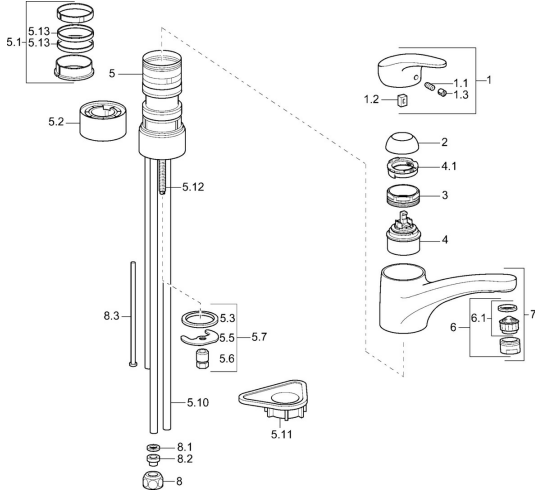

EAN: 4015474084612
static.hansa.com/01121173

Pièces de rechange

SP01121173

| | Nom | Code |
|------|--|------------|
| 1 | Levier, L=87 mm | 59914195 |
| 1.1 | Vis, M5x8, SW2.5 | 59904755 |
| 1.2 | Kit de joints pour bec | 59904778 |
| 1.3 | Capuchon Gris | 59912112 |
| 2 | Chape Chrome | 59912647 |
| 2 | Chape Mocca Arrêté | 5991264787 |
| 3 | Vis, M50x1, SW45 | 59904890 |
| 4 | Cartouche, 4.8 eco | 59904601 |
| 4.1 | Hot water limiter | 59904759 |
| 5.1 | Set de fixation pour bec | 59912646 |
| 5.2 | Plaques de compensation, 30 mm Chrome | 59912710 |
| 5.3 | Joint, 37x48x3.5 | 59911422 |
| 5.5 | Fixing plate | 59904765 |
| 5.6 | Vis, M8x1, SW13 | 59904766 |
| 5.7 | Ensemble de fixation | 59910749 |
| 5.10 | Tuyau, 8x530 Arrêté | 59911895 |
| 5.11 | Plaque de fixation | 59910008 |
| 5.12 | Vis, M8x1, L=140 | 59912474 |
| 5.13 | Joint, 40.3x6 | 59911387 |
| 6 | Aérateur, M24x1 A, low pressure Chrome | 59902692 |
| 6 | Aérateur, M24x1 Blanc | 59905527 |
| 6.1 | Aérateur, M22/24, ND | 59901553 |
| 7 | Bec Blanc Arrêté | 5991271182 |
| 7 | Bec Chrome | 59912711 |
| 8 | Écrou du raccord | 59904969 |
| 8.1 | Set de fixation pour bec, 14.9x8.5x1 | 59902352 |
| 8.2 | Set de fixation pour bec, 10x8 | 59902272 |
| 8.3 | Tuyau | 59902151 |