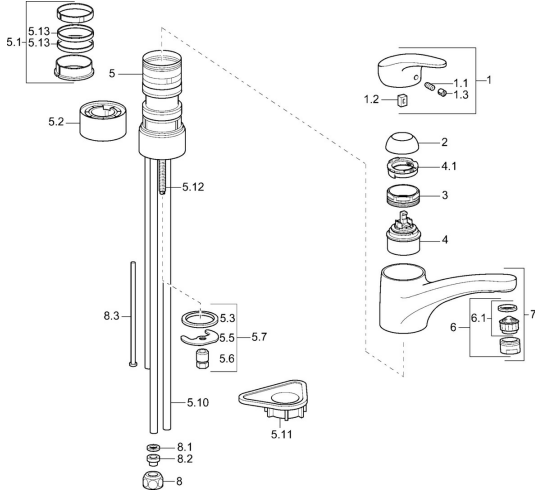

## Ersatzteile

### SP01121173

	Name	Art.-Nr.
1	Hebel, L=87 mm	59914195
1.1	Schraube, M5x8, SW2.5	59904755
1.2	Kunststoffadapter	59904778
1.3	Dekorkappe Grau	59912112
2	Abdeckkappe Chrom	59912647
2	Abdeckkappe Mocca <b>Ausgelaufen</b>	5991264787
3	Befestigungsschraube, M50x1, SW45	59904890
4	Kartusche, 4.8 eco	59904601
4.1	Warmwasser Begrenzer	59904759
5.1	Dichtungskit	59912646
5.2	Sockel erhöht, 30 mm Chrom	59912710
5.3	Dichtung, 37x48x3.5	59911422
5.5	Befestigungsplatte	59904765
5.6	Schraube, M8x1, SW13	59904766
5.7	Befestigungssatz	59910749
5.10	Rohr, 8x530 <b>Ausgelaufen</b>	59911895
5.11	PVC-Befestigungsplatte	59910008
5.12	Befestigungsschraube, M8x1, L=140	59912474
5.13	Dichtung, 40.3x6	59911387
6	Luftsprudler, M24x1 A, low pressure Chrom	59902692
6	Luftsprudler, M24x1 Weiss	59905527
6.1	Luftsprudler, M22/24, ND	59901553
7	Auslauf Weiss <b>Ausgelaufen</b>	5991271182
7	Auslauf Chrom	59912711
8	Überwurfmutter	59904969
8.1	Dichtungskit, 14.9x8.5x1	59902352
8.2	Dichtungskit, 10x8	59902272
8.3	Schlauch	59902151