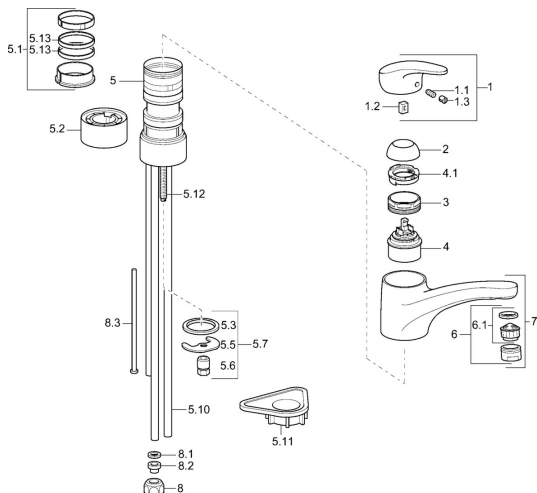

EAN: 4015474084612
static.hansa.com/01121173

Náhradní díly

SP01121173

	Název	Kód
1	Páka, L=87 mm	59914195
1.1	Šroub, M5x8, SW2.5	59904755
1.2	Kluzné pouzdro (osazené)	59904778
1.3	Záslepka Šedá	59912112
2	Krytka Chrom	59912647
2	Krytka Moka Ukončeno	5991264787
3	Upevňovací šroub, M50x1, SW45	59904890
4	Kartuše, 4.8 eco	59904601
4.1	Hot water limiter	59904759
5.1	Těsnící sada	59912646
5.2	Distanční podložka, 30 mm Chrom	59912710
5.3	Těsnění, 37x48x3.5	59911422
5.5	Upevňovací deska	59904765
5.6	Šroub, M8x1, SW13	59904766
5.7	Upevňovací set	59910749
5.10	Roura, 8x530 Ukončeno	59911895
5.11	Upevňovací destička	59910008
5.12	Upevňovací šroub, M8x1, L=140	59912474
5.13	Těsnění, 40.3x6	59911387
6	Aerator, M24x1 A, low pressure Chrom	59902692
6	Aerator, M24x1 Bílá	59905527
6.1	Aerator, M22/24, ND	59901553
7	Výtokové rameno Bílá Ukončeno	5991271182
7	Výtokové rameno Chrom	59912711
8	Montáž matice	59904969
8.1	Těsnící sada, 14.9x8.5x1	59902352
8.2	Těsnící sada, 10x8	59902272
8.3	Hadice	59902151