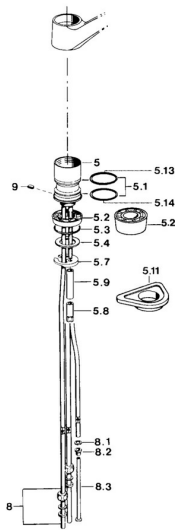

EAN: 4015474641273
static.hansa.com/01121102

Náhradné diely

SP01121102

	Názov	Kód
1	Ovládacia rukoväť Biela Ukončené	5990188282
1	Ovládacia rukoväť, (-2004) Chróm	59901882
1.1	Skrutka, M5x8, SW2.5	59904755
1.2	Klzné puzdro	59904778
1.3	Plug, hot/cold	59906705
2	Krytka Moka Ukončené	59910745
2	Krytka Biela Ukončené	59910746
2	Krytka Chróm Ukončené	59910744
3	Upevňovacia skrutka, M50x1, SW45	59904890
4	Kartuš, 4,8 eco	59904601
4.2	Hot water limiter	59904759
5.1	Tesnenie sada	59904891
5.2	Socket Chróm Ukončené	59910335
5.3	O-krúžok, 42x3.5	59904764
5.4	Tesnenie, 48x33.5x2	59902283
5.5	Trecí krúžok	59904893
5.6	Skrutka, R1 Ukončené	59904894
5.7		59904765
5.8	Skrutka, M8x1, SW13	59904766
5.10	Upevňovací set	59910749
5.11	Podložka	59910008
6	Aerator, M24x1 Biela	59905527
6	Aerator, M24x1 A, low pressure Chróm	59902692
6.1	Aerator, M22/24, ND	59901553
8	Montáž matice	59904969
8.1	Tesnenie sada, 14.9x8.5x1	59902352
8.2	Tesnenie sada, 10x8	59902272
8.3	Pripájacie hadičky	59902151
9	Retainer Ukončené	59905690