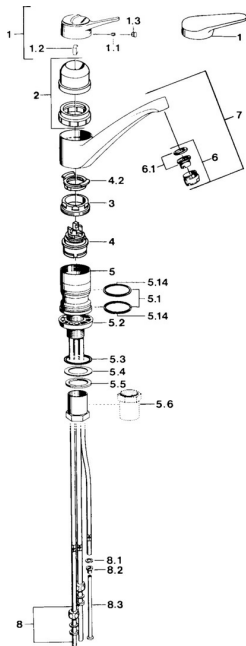

EAN: 4015474641273
static.hansa.com/01121102

Náhradné diely

SP01121102

	Názov	Kód
1	Ovládacia rukoväť Biela Ukončené	5990188282
1	Ovládacia rukoväť, (-2004) Chróm	59901882
1.1	Skrutka, M5x8, SW2.5	59904755
1.2	Klzné puzdro	59904778
1.3	Plug, hot/cold	59906705
2	Krytka Moka Ukončené	59910745
2	Krytka Biela Ukončené	59910746
2	Krytka Chróm Ukončené	59910744
3	Upevňovacia skrutka, M50x1, SW45	59904890
4	Kartuš, 4,8 eco	59904601
4.2	Hot water limiter	59904759
5.1	Tesnenie sada	59904891
5.2	Socket Chróm Ukončené	59910335
5.3	O-krúžok, 42x3.5	59904764
5.4	Tesnenie, 48x33.5x2	59902283
5.5	Trecí krúžok	59904893
5.6	Skrutka, R1 Ukončené	59904894
5.7		59904765
5.8	Skrutka, M8x1, SW13	59904766
5.10	Upevňovací set	59910749
5.11	Podložka	59910008
6	Aerator, M24x1 Biela	59905527
6	Aerator, M24x1 A, low pressure Chróm	59902692
6.1	Aerator, M22/24, ND	59901553
8	Montáž matice	59904969
8.1	Tesnenie sada, 14.9x8.5x1	59902352
8.2	Tesnenie sada, 10x8	59902272
8.3	Pripájacie hadičky	59902151
9	Retainer Ukončené	59905690