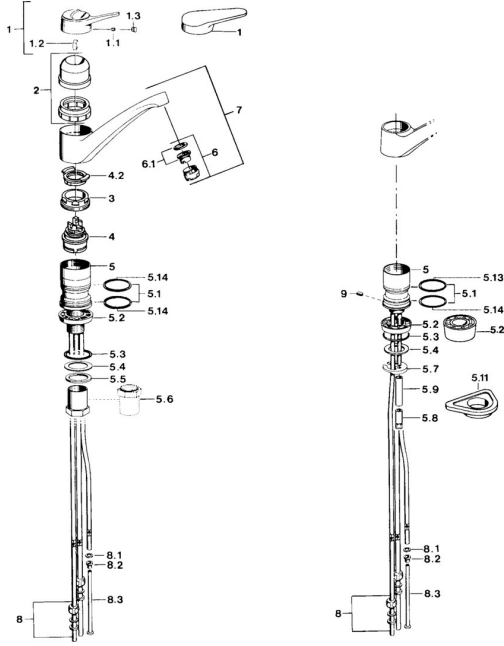

### SP01121102

|      | Nome                                     | Codice     |
|------|--|------------|
| 1    | Leva Bianco <b>Fuori produzione</b>      | 5990188282 |
| 1    | Leva, (-2004) Cromo                      | 59901882   |
| 1.1  | Screw, M5x8, SW2.5                       | 59904755   |
| 1.2  | Adattatore                               | 59904778   |
| 1.3  | Tappo, hot/cold                          | 59906705   |
| 2    | Cappuccio Moka <b>Fuori produzione</b>   | 59910745   |
| 2    | Cappuccio Bianco <b>Fuori produzione</b> | 59910746   |
| 2    | Cappuccio Cromo <b>Fuori produzione</b>  | 59910744   |
| 3    | Viti di fissaggio, M50x1, SW45           | 59904890   |
| 4    | Cartuccia, 4.8 eco                       | 59904601   |
| 4.2  | Hot water limiter                        | 59904759   |
| 5.1  | Kit di guarnizione                       | 59904891   |
| 5.2  | Socket Cromo <b>Fuori produzione</b>     | 59910335   |
| 5.3  | O-ring, 42x3.5                           | 59904764   |
| 5.4  | Giunto, 48x33.5x2                        | 59902283   |
| 5.5  | Anello glassato                          | 59904893   |
| 5.6  | Screw, R1 <b>Fuori produzione</b>        | 59904894   |
| 5.7  | Fixing plate                             | 59904765   |
| 5.8  | Screw, M8x1, SW13                        | 59904766   |
| 5.10 | Set di fissaggio                         | 59910749   |
| 5.11 | Base per fissaggio                       | 59910008   |
| 6    | Aereatore, M24x1 Bianco                  | 59905527   |
| 6    | Aereatore, M24x1 A, low pressure Cromo   | 59902692   |
| 6.1  | Aereatore, M22/24, ND                    | 59901553   |
| 8    | Raccordo dado                            | 59904969   |
| 8.1  | Kit di guarnizione, 14.9x8.5x1           | 59902352   |
| 8.2  | Kit di guarnizione, 10x8                 | 59902272   |
| 8.3  | Tubo flessibile                          | 59902151   |
| 9    | Retainer <b>Fuori produzione</b>         | 59905690   |