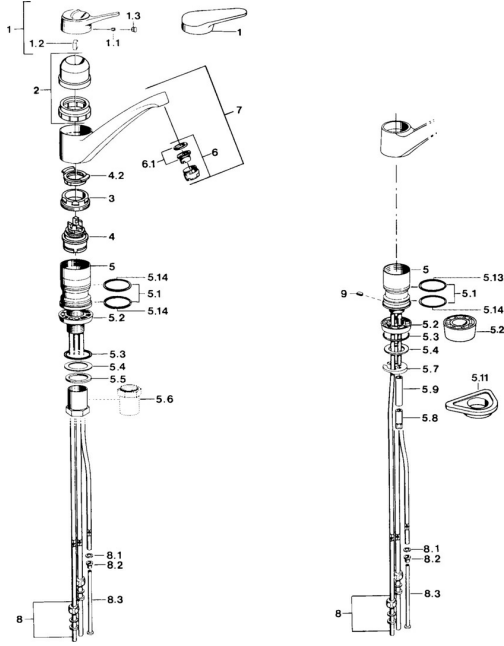

EAN: 4015474641273
static.hansa.com/01121102

Ersatzteile

SP01121102

	Name	Art.-Nr.
1	Hebel Weiss Ausgelaufen	5990188282
1	Hebel, (-2004) Chrom	59901882
1.1	Schraube, M5x8, SW2.5	59904755
1.2	Kunststoffadapter	59904778
1.3	Blindstopfen, hot/cold	59906705
2	Abdeckkappe Mocca Ausgelaufen	59910745
2	Abdeckkappe Weiss Ausgelaufen	59910746
2	Abdeckkappe Chrom Ausgelaufen	59910744
3	Befestigungsschraube, M50x1, SW45	59904890
4	Kartusche, 4.8 eco	59904601
4.2	Warmwasser Begrenzer	59904759
5.1	Dichtungskit	59904891
5.2	Socket Chrom Ausgelaufen	59910335
5.3	O-Ring, 42x3.5	59904764
5.4	Dichtung, 48x33.5x2	59902283
5.5	Gleitring	59904893
5.6	Schraube, R1 Ausgelaufen	59904894
5.7	Befestigungsplatte	59904765
5.8	Schraube, M8x1, SW13	59904766
5.10	Befestigungssatz	59910749
5.11	PVC-Befestigungsplatte	59910008
6	Luftsprudler, M24x1 Weiss	59905527
6	Luftsprudler, M24x1 A, low pressure Chrom	59902692
6.1	Luftsprudler, M22/24, ND	59901553
8	Überwurfmutter	59904969
8.1	Dichtungskit, 14.9x8.5x1	59902352
8.2	Dichtungskit, 10x8	59902272
8.3	Schlauch	59902151
9	Halter Ausgelaufen	59905690