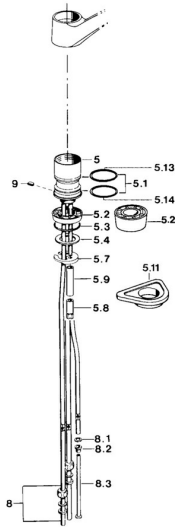

EAN: 4015474641273
static.hansa.com/01121102

Náhradní díly

SP01121102

	Název	Kód
1	Páka Bílá Ukončeno	5990188282
1	Páka, (-2004) Chrom	59901882
1.1	Šroub, M5x8, SW2.5	59904755
1.2	Kluzné pouzdro (osazené)	59904778
1.3	Plug, hot/cold	59906705
2	Krytka Moka Ukončeno	59910745
2	Krytka Bílá Ukončeno	59910746
2	Krytka Chrom Ukončeno	59910744
3	Upevňovací šroub, M50x1, SW45	59904890
4	Kartuše, 4,8 eco	59904601
4.2	Hot water limiter	59904759
5.1	Těsnící sada	59904891
5.2	Socket Chrom Ukončeno	59910335
5.3	O-kroužek, 42x3.5	59904764
5.4	Těsnění, 48x33.5x2	59902283
5.5	Kroužek	59904893
5.6	Šroub, R1 Ukončeno	59904894
5.7	Upevňovací deska	59904765
5.8	Šroub, M8x1, SW13	59904766
5.10	Upevňovací set	59910749
5.11	Upevňovací destička	59910008
6	Aerator, M24x1 Bílá	59905527
6	Aerator, M24x1 A, low pressure Chrom	59902692
6.1	Aerator, M22/24, ND	59901553
8	Montáž matice	59904969
8.1	Těsnící sada, 14.9x8.5x1	59902352
8.2	Těsnící sada, 10x8	59902272
8.3	Hadice	59902151
9	Retainer Ukončeno	59905690