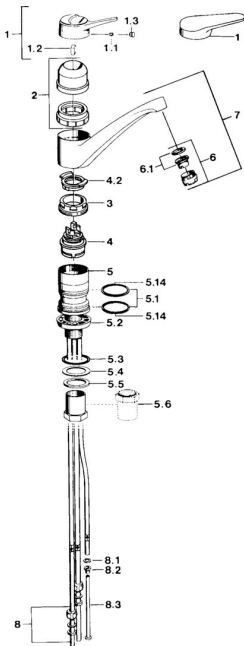

EAN: 4015474641273
static.hansa.com/01121102

Náhradní díly

SP01121102

	Název	Kód
1	Páka Bílá Ukončeno	5990188282
1	Páka, (-2004) Chrom	59901882
1.1	Šroub, M5x8, SW2.5	59904755
1.2	Kluzné pouzdro (osazené)	59904778
1.3	Plug, hot/cold	59906705
2	Krytka Moka Ukončeno	59910745
2	Krytka Bílá Ukončeno	59910746
2	Krytka Chrom Ukončeno	59910744
3	Upevňovací šroub, M50x1, SW45	59904890
4	Kartuše, 4,8 eco	59904601
4.2	Hot water limiter	59904759
5.1	Těsnící sada	59904891
5.2	Socket Chrom Ukončeno	59910335
5.3	O-kroužek, 42x3.5	59904764
5.4	Těsnění, 48x33.5x2	59902283
5.5	Kroužek	59904893
5.6	Šroub, R1 Ukončeno	59904894
5.7	Upevňovací deska	59904765
5.8	Šroub, M8x1, SW13	59904766
5.10	Upevňovací set	59910749
5.11	Upevňovací destička	59910008
6	Aerator, M24x1 Bílá	59905527
6	Aerator, M24x1 A, low pressure Chrom	59902692
6.1	Aerator, M22/24, ND	59901553
8	Montáž matice	59904969
8.1	Těsnící sada, 14.9x8.5x1	59902352
8.2	Těsnící sada, 10x8	59902272
8.3	Hadice	59902151
9	Retainer Ukončeno	59905690