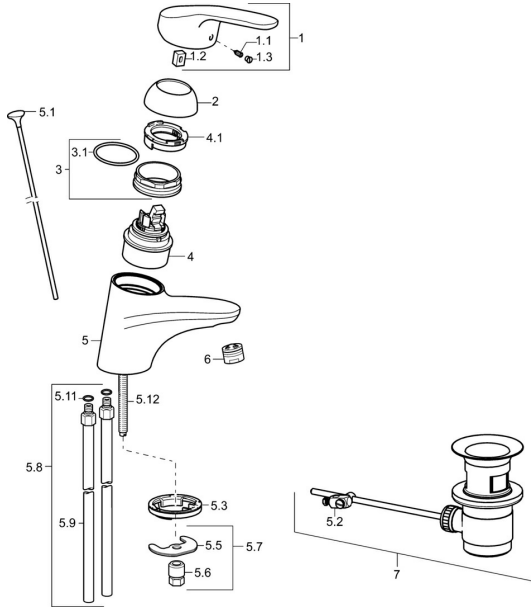

## Reserveonderdelen

### SP01092183

	Naam	Code
1	Lange hendel, L=138 Chroom	01880076
1	Hendel, L=93 mm Chroom	01880083
1.1	Schroef, M5x8, SW2.5	59904755
1.2	Joint klassiek uitloop	59904778
1.3	Sierdop Grijs	59912112
2	Kap Chroom	59912638
3	Schroefoog, M50x1, SW45	59904775
3.1	O-ring, d 43x2.5	59911166
4	Binnenwerk, 4,8 eco	59904601
4	Binnenwerk, 4,8 Eco-Top	59911431
4.1	Hot water limiter	59904759
5.1	Trekstang Chroom	59914053
5.2	Gewichtstuk	59904624
5.3	Wasser	59914591
5.5	Fixing plate	59904765
5.6	Schroef, M8x1, SW13	59904766
5.7	Bevestigingsset	59910749
5.8	Installation coupling pair Chroom	59911791
5.9	Koppelingsbuisdeel], L=430, M10x1	59912550
5.11	O-ring, d 7.65x1.78	59902337
5.12	Bevestigingsschroeven, M8x1, L=140	59912474
6	Mousseur, M24x1 (2011-)	59913739
7	Wastegarnituur Chroom	59904620