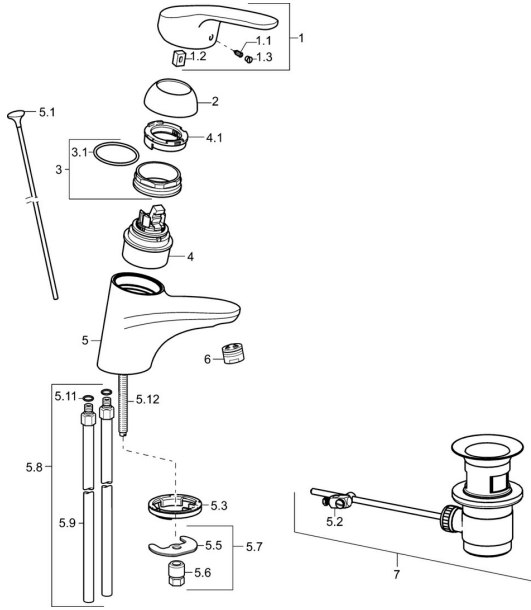

EAN: 4015474271104
static.hansa.com/01092183

Parti di ricambio

SP01092183

	Nome	Codice
1	Leva lunga, L=138 Cromo	01880076
1	Leva, L=93 mm Cromo	01880083
1.1	Screw, M5x8, SW2.5	59904755
1.2	Adattatore	59904778
1.3	Tappo Grigio	59912112
2	Cappuccio Cromo	59912638
3	Vite eye, M50x1, SW45	59904775
3.1	O-ring, d 43x2.5	59911166
4	Cartuccia, 4.8 eco	59904601
4	Cartuccia, 4.8 Eco-Top	59911431
4.1	Hot water limiter	59904759
5.1	Asta saltarello Cromo	59914053
5.2	Snodo	59904624
5.3	Rondella	59914591
5.5	Fixing plate	59904765
5.6	Screw, M8x1, SW13	59904766
5.7	Set di fissaggio	59910749
5.8	Innesto per installazione Cromo	59911791
5.9	Tubo di accoppiamento, L=430, M10x1	59912550
5.11	O-ring, d 7.65x1.78	59902337
5.12	Viti di fissaggio, M8x1, L=140	59912474
6	Aeratore, M24x1 (2011-)	59913739
7	Scarico a saltarello Cromo	59904620