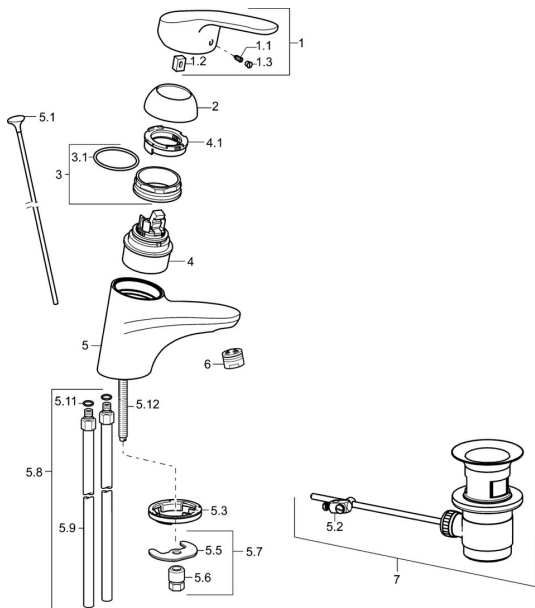

## Pièces de rechange

### SP01092183

	Nom	Code
1	Levier long, L=138 Chrome	01880076
1	Levier, L=93 mm Chrome	01880083
1.1	Vis, M5x8, SW2.5	59904755
1.2	Kit de joints pour bec	59904778
1.3	Capuchon Gris	59912112
2	Chape Chrome	59912638
3	Vis Loop, M50x1, SW45	59904775
3.1	Joint, d 43x2.5	59911166
4	Cartouche, 4.8 eco	59904601
4	Cartouche, 4.8 Eco-Top	59911431
4.1	Hot water limiter	59904759
5.1	Tirette de vidage Chrome	59914053
5.2	Joint	59904624
5.3	Bague	59914591
5.5	Fixing plate	59904765
5.6	Vis, M8x1, SW13	59904766
5.7	Ensemble de fixation	59910749
5.8	installation, raccords paire Chrome	59911791
5.9	Tuyau de raccordement, L=430, M10x1	59912550
5.11	Joint, d 7.65x1.78	59902337
5.12	Vis, M8x1, L=140	59912474
6	Aérateur, M24x1 (2011-)	59913739
7	Vidage Chrome	59904620