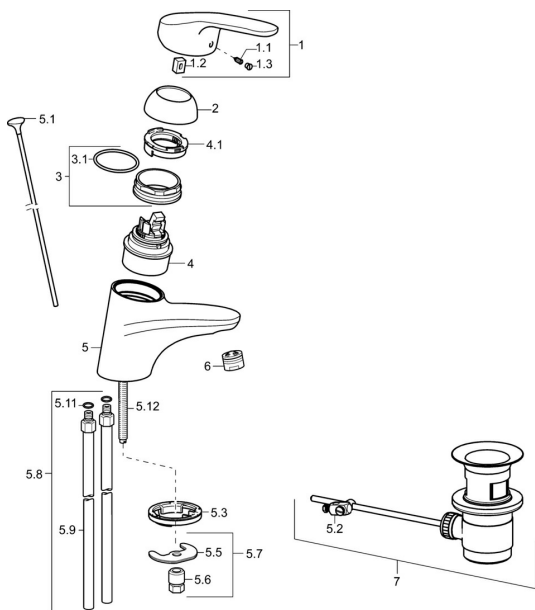

EAN: 4015474271104
static.hansa.com/01092183

Náhradní díly

SP01092183

	Název	Kód
1	Dlouhá páka, L=138 Chrom	01880076
1	Páka, L=93 mm Chrom	01880083
1.1	Šroub, M5x8, SW2.5	59904755
1.2	Kluzné pouzdro (osazené)	59904778
1.3	Záslepka Šedá	59912112
2	Krytka Chrom	59912638
3	Oční šroub, M50x1, SW45	59904775
3.1	O-kroužek, d 43x2.5	59911166
4	Kartuše, 4,8 eco	59904601
4	Kartuše, 4,8 Eco-Top	59911431
4.1	Hot water limiter	59904759
5.1	Ovládací táhlo vypouštěcího ventilu Chrom	59914053
5.2	Spojovací díl táhel	59904624
5.3	Těsnění	59914591
5.5	Upevňovací deska	59904765
5.6	Šroub, M8x1, SW13	59904766
5.7	Upevňovací set	59910749
5.8	Instalační set Chrom	59911791
5.9	Šroubení, L=430, M10x1	59912550
5.11	O-kroužek, d 7.65x1.78	59902337
5.12	Upevňovací šroub, M8x1, L=140	59912474
6	Aerator, M24x1 (2011-)	59913739
7	Vypouštěcí ventil Chrom	59904620