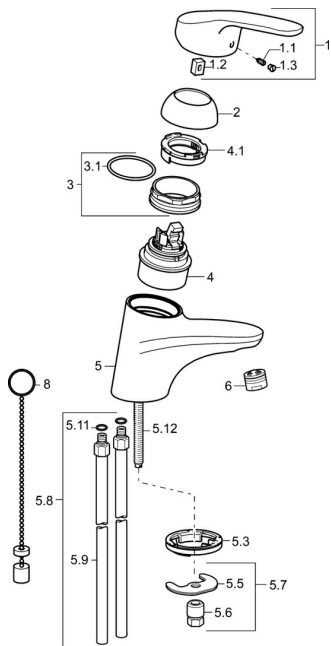

EAN: 4015474271067
static.hansa.com/01042183

Náhradné diely

SP01042183

| | Názov | Kód |
|------|-----------------------------------|----------|
| 1 | Dlhý páka, L=138 Chróm | 01880076 |
| 1 | Ovládacia rukoväť, L=93 mm Chróm | 01880083 |
| 1.1 | Skrutka, M5x8, SW2.5 | 59904755 |
| 1.2 | Klzné puzdro | 59904778 |
| 1.3 | Záslepka Sivá | 59912112 |
| 2 | Krytka Chróm | 59912638 |
| 3 | Očné skrutka, M50x1, SW45 | 59904775 |
| 3.1 | O-krúžok, d 43x2.5 | 59911166 |
| 4 | Kartuš, 4.8 eco | 59904601 |
| 4.1 | Hot water limiter | 59904759 |
| 5.3 | Gumové tesnenie | 59914591 |
| 5.5 | | 59904765 |
| 5.6 | Skrutka, M8x1, SW13 | 59904766 |
| 5.7 | Upevňovací set | 59910749 |
| 5.8 | Installation coupling pair Chróm | 59911791 |
| 5.9 | Spojovacie potrubie, L=430, M10x1 | 59912550 |
| 5.11 | O-krúžok, d 7.65x1.78 | 59902337 |
| 5.12 | Upevňovacia skrutka, M8x1, L=140 | 59912474 |
| 6 | Aerator, M24x1 (2011-) | 59913739 |
| 8 | Podložka s očkom pre retiazku | 59902219 |