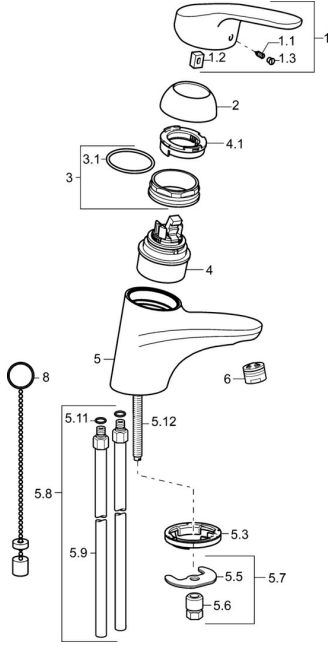

EAN: 4015474271067
static.hansa.com/01042183

Reserveonderdelen

SP01042183

	Naam	Code
1	Lange hendel, L=138 Chroom	01880076
1	Hendel, L=93 mm Chroom	01880083
1.1	Schroef, M5x8, SW2.5	59904755
1.2	Joint klassiek uitloop	59904778
1.3	Sierdop Grijs	59912112
2	Kap Chroom	59912638
3	Schroefoog, M50x1, SW45	59904775
3.1	O-ring, d 43x2.5	59911166
4	Binnenwerk, 4.8 eco	59904601
4.1	Hot water limiter	59904759
5.3	Wasser	59914591
5.5	Fixing plate	59904765
5.6	Schroef, M8x1, SW13	59904766
5.7	Bevestigingsset	59910749
5.8	Installation coupling pair Chroom	59911791
5.9	Koppelingsbuisdeel], L=430, M10x1	59912550
5.11	O-ring, d 7.65x1.78	59902337
5.12	Bevestigingsschroeven, M8x1, L=140	59912474
6	Mousseur, M24x1 (2011-)	59913739
8	Kettinghouder	59902219