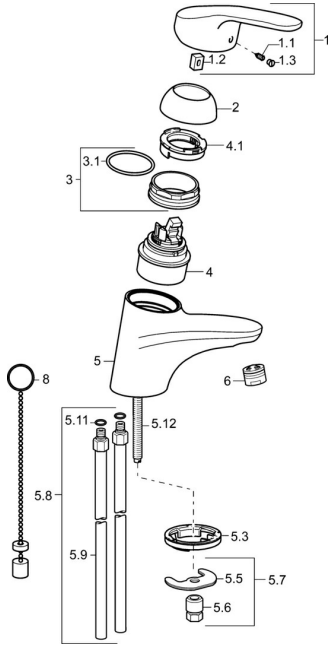

## Parti di ricambio

### SP01042183

	Nome	Codice
1	Leva lunga, L=138 Cromo	01880076
1	Leva, L=93 mm Cromo	01880083
1.1	Screw, M5x8, SW2.5	59904755
1.2	Adattatore	59904778
1.3	Tappo Grigio	59912112
2	Cappuccio Cromo	59912638
3	Vite eye, M50x1, SW45	59904775
3.1	O-ring, d 43x2.5	59911166
4	Cartuccia, 4,8 eco	59904601
4.1	Hot water limiter	59904759
5.3	Rondella	59914591
5.5	Fixing plate	59904765
5.6	Screw, M8x1, SW13	59904766
5.7	Set di fissaggio	59910749
5.8	Innesto per installazione Cromo	59911791
5.9	Tubo di accoppiamento, L=430, M10x1	59912550
5.11	O-ring, d 7.65x1.78	59902337
5.12	Viti di fissaggio, M8x1, L=140	59912474
6	Aeratore, M24x1 (2011-)	59913739
8	Rondella con portacatenella	59902219