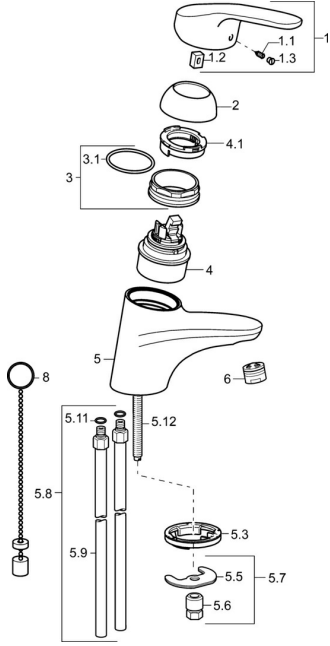

EAN: 4015474271067
static.hansa.com/01042183

Ersatzteile

SP01042183

	Name	Art.-Nr.
1	Langer Hebel, L=138 Chrom	01880076
1	Hebel, L=93 mm Chrom	01880083
1.1	Schraube, M5x8, SW2.5	59904755
1.2	Kunststoffadapter	59904778
1.3	Dekorkappe Grau	59912112
2	Abdeckkappe Chrom	59912638
3	Ringschraube, M50x1, SW45	59904775
3.1	O-Ring, d 43x2.5	59911166
4	Kartusche, 4,8 eco	59904601
4.1	Warmwasser Begrenzer	59904759
5.3	Bodendichtung	59914591
5.5	Befestigungsplatte	59904765
5.6	Schraube, M8x1, SW13	59904766
5.7	Befestigungssatz	59910749
5.8	Installation Anschluss-Paar Chrom	59911791
5.9	Anschlussrohr, L=430, M10x1	59912550
5.11	O-Ring, d 7.65x1.78	59902337
5.12	Befestigungsschraube, M8x1, L=140	59912474
6	Luftsprudler, M24x1 (2011-)	59913739
8	Kettenhalter	59902219