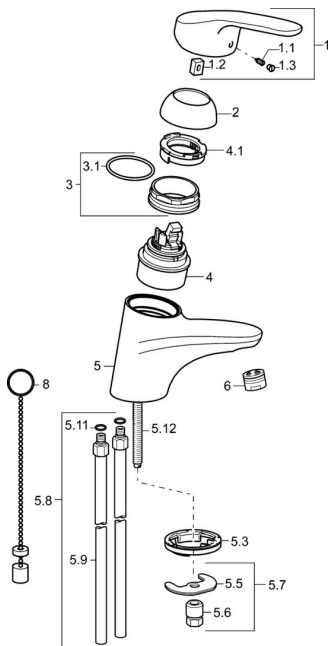

## Náhradní díly

### SP01042183

	Název	Kód
1	Dlouhá páka, L=138 Chrom	01880076
1	Páka, L=93 mm Chrom	01880083
1.1	Šroub, M5x8, SW2.5	59904755
1.2	Kluzné pouzdro (osazené)	59904778
1.3	Záslepka Šedá	59912112
2	Krytka Chrom	59912638
3	Oční šroub, M50x1, SW45	59904775
3.1	O-kroužek, d 43x2.5	59911166
4	Kartuše, 4,8 eco	59904601
4.1	Hot water limiter	59904759
5.3	Těsnění	59914591
5.5	Upevňovací deska	59904765
5.6	Šroub, M8x1, SW13	59904766
5.7	Upevňovací set	59910749
5.8	Instalační set Chrom	59911791
5.9	Šroubení, L=430, M10x1	59912550
5.11	O-kroužek, d 7.65x1.78	59902337
5.12	Upevňovací šroub, M8x1, L=140	59912474
6	Aerator, M24x1 (2011-)	59913739
8	Podložka s očkem pro řetízek	59902219