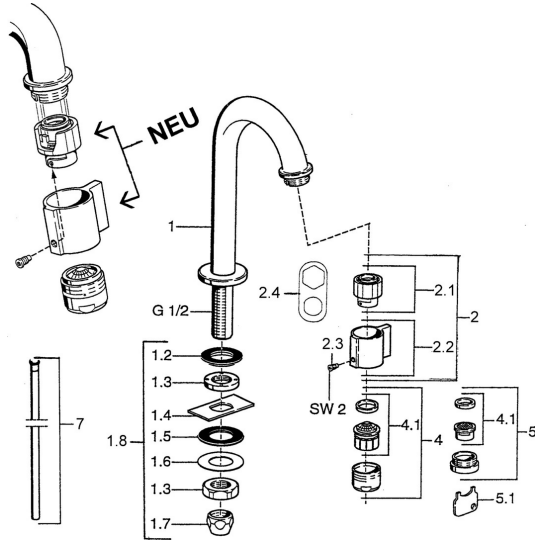

EAN: 4015474564763
static.hansa.com/00918101

Náhradné diely

SP00918101

	Názov	Kód
1.2	Tesnenie Ukončené	59902296
1.3	Montáž matice, G1/2, SW32	59902245
1.4	Protective piece	59905535
1.5	Tesnenie, 45x23x2	59902282
1.6	Tesnenie, 45x24x0.5	59902328
1.7	Tesnenie sada Ukončené	59910707
1.8	Upevňovací set	59912335
2	Sedlo, (1999-) Chróm	59911780
2	Sedlo, (1999-) Biela Ukončené	59911775
2.1	Sedlo, (1999-)	59911777
2.2	Ovládací rukoväť, (1999-) Chróm	59911781
2.3	Upevňovacia skrutka, M4, SW2	59911778
2.4	Nástroj	59912334
4	Aerator, M24x1 A Biela Ukončené	59905419
4	Aerator, M24x1 Z Chróm	59906826
4.1	Aerator, M22/24, Z	59906830
5	Aerator, M24x1 STD CC Z	59905721
5.1	Klúč k aerátoru	59905789
7	Spojovacie potrubie Ukončené	59910629