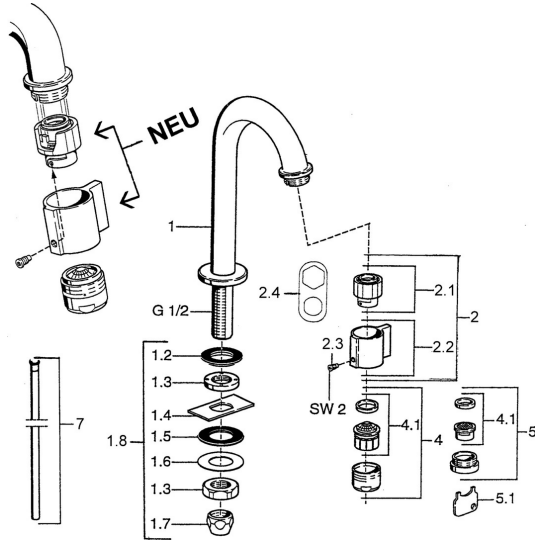

EAN: 4015474564763
static.hansa.com/00918101

Reserveonderdelen

SP00918101

	Naam	Code
1.2	Dichting Stopgezet	59902296
1.3	Montage moer, G1/2, SW32	59902245
1.4	Protective piece	59905535
1.5	Dichting, 45x23x2	59902282
1.6	Dichting, 45x24x0.5	59902328
1.7	Dichting Stopgezet	59910707
1.8	Bevestigingsset	59912335
2	Binnenwerk, (1999-) Chroom	59911780
2	Binnenwerk, (1999-) Wit Stopgezet	59911775
2.1	Binnenwerk, (1999-)	59911777
2.2	Hendel, (1999-) Chroom	59911781
2.3	Bevestigingsschroeven, M4, SW2	59911778
2.4	Instrument	59912334
4	Mousseur, M24x1 A Wit Stopgezet	59905419
4	Mousseur, M24x1 Z Chroom	59906826
4.1	Mousseur, M22/24, Z	59906830
5	Mousseur, M24x1 STD CC Z	59905721
5.1	Schuimstralersleutel	59905789
7	Koppelingsbuisdeel Stopgezet	59910629