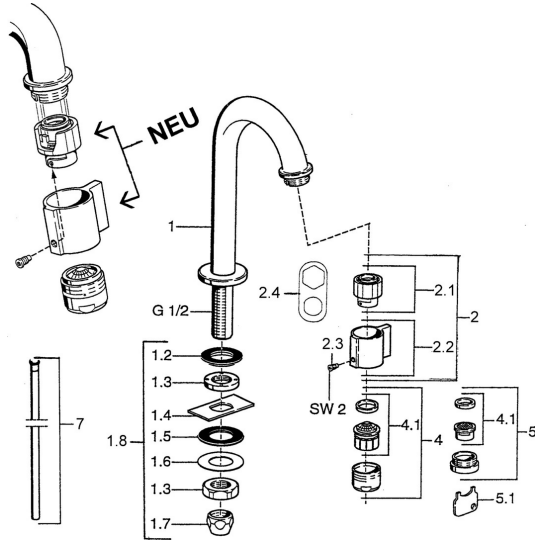

EAN: 4015474564763
static.hansa.com/00918101

Parti di ricambio

SP00918101

	Nome	Codice
1.2	Giunto Fuori produzione	59902296
1.3	Raccordo dado, G1/2, SW32	59902245
1.4	Protective piece	59905535
1.5	Giunto, 45x23x2	59902282
1.6	Giunto, 45x24x0.5	59902328
1.7	Kit di guarnizione Fuori produzione	59910707
1.8	Set di fissaggio	59912335
2	Vitone, (1999-) Cromo	59911780
2	Vitone, (1999-) Bianco Fuori produzione	59911775
2.1	Vitone, (1999-)	59911777
2.2	Leva, (1999-) Cromo	59911781
2.3	Viti di fissaggio, M4, SW2	59911778
2.4	Tool	59912334
4	Aeratore, M24x1 A Bianco Fuori produzione	59905419
4	Aeratore, M24x1 Z Cromo	59906826
4.1	Aeratore, M22/24, Z	59906830
5	Aeratore, M24x1 STD CC Z	59905721
5.1	Chiave per aeratore	59905789
7	Tubo di accoppiamento Fuori produzione	59910629