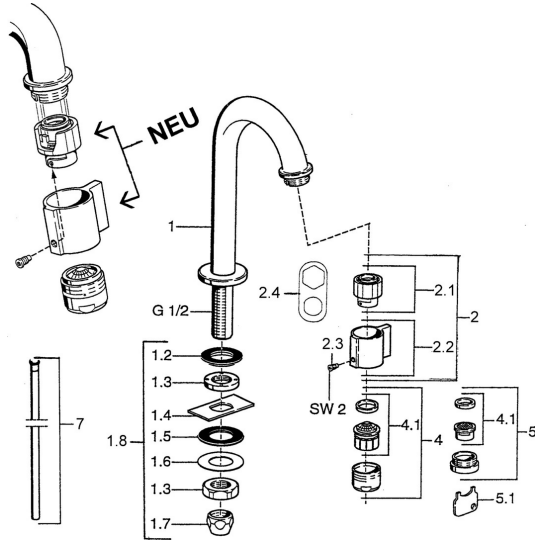

EAN: 4015474564763
static.hansa.com/00918101

Pièces de rechange

SP00918101

	Nom	Code
1.2	Joint Arrêté	59902296
1.3	Écrou du raccord, G1/2, SW32	59902245
1.4	Protective piece	59905535
1.5	Joint, 45x23x2	59902282
1.6	Joint, 45x24x0.5	59902328
1.7	Set de fixation pour bec Arrêté	59910707
1.8	Ensemble de fixation	59912335
2	Tête, (1999-) Chrome	59911780
2	Tête, (1999-) Blanc Arrêté	59911775
2.1	Tête, (1999-)	59911777
2.2	Levier, (1999-) Chrome	59911781
2.3	Vis, M4, SW2	59911778
2.4	Outil	59912334
4	Aérateur, M24x1 A Blanc Arrêté	59905419
4	Aérateur, M24x1 Z Chrome	59906826
4.1	Aérateur, M22/24, Z	59906830
5	Aérateur, M24x1 STD CC Z	59905721
5.1	Clé pour aérateur	59905789
7	Tuyau de raccordement Arrêté	59910629