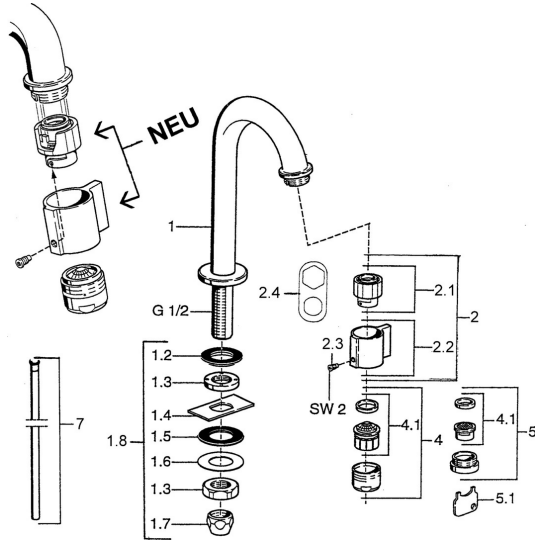

EAN: 4015474564763
static.hansa.com/00918101

Ersatzteile

SP00918101

	Name	Art.-Nr.
1.2	Dichtung Ausgelaufen	59902296
1.3	Überwurfmutter, G1/2, SW32	59902245
1.4	Schutzteil	59905535
1.5	Dichtung, 45x23x2	59902282
1.6	Dichtung, 45x24x0.5	59902328
1.7	Dichtungsset Ausgelaufen	59910707
1.8	Befestigungssatz	59912335
2	Oberteil, (1999-) Chrom	59911780
2	Oberteil, (1999-) Weiss Ausgelaufen	59911775
2.1	Oberteil, (1999-)	59911777
2.2	Hebel, (1999-) Chrom	59911781
2.3	Befestigungsschraube, M4, SW2	59911778
2.4	Werkzeug	59912334
4	Luftsprudler, M24x1 A Weiss Ausgelaufen	59905419
4	Luftsprudler, M24x1 Z Chrom	59906826
4.1	Luftsprudler, M22/24, Z	59906830
5	Luftsprudler, M24x1 STD CC Z	59905721
5.1	Schlüssel für Luftsprudler	59905789
7	Anschlussrohr Ausgelaufen	59910629