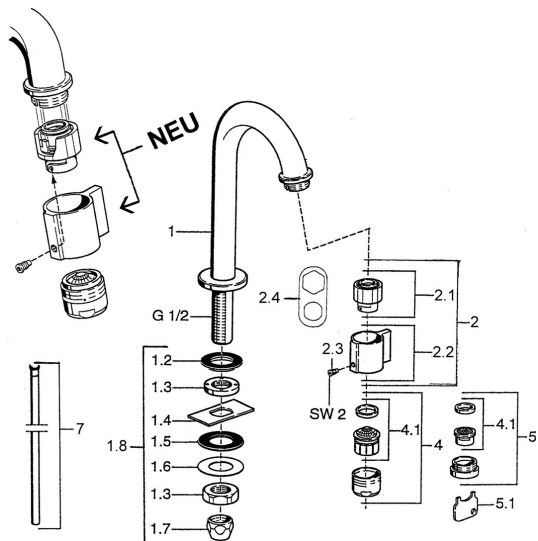

EAN: 4015474564763
static.hansa.com/00918101

Náhradní díly

SP00918101

	Název	Kód
1.2	Těsnění Ukončeno	59902296
1.3	Montáž matice, G1/2, SW32	59902245
1.4	Protective piece	59905535
1.5	Těsnění, 45x23x2	59902282
1.6	Těsnění, 45x24x0.5	59902328
1.7	Těsnící sada Ukončeno	59910707
1.8	Upevňovací set	59912335
2	Vršek, (1999-) Chrom	59911780
2	Vršek, (1999-) Bílá Ukončeno	59911775
2.1	Vršek, (1999-)	59911777
2.2	Páka, (1999-) Chrom	59911781
2.3	Upevňovací šroub, M4, SW2	59911778
2.4	Nástroj	59912334
4	Aerator, M24x1 A Bílá Ukončeno	59905419
4	Aerator, M24x1 Z Chrom	59906826
4.1	Aerator, M22/24, Z	59906830
5	Aerator, M24x1 STD CC Z	59905721
5.1	Klíč k aerátoru	59905789
7	Šroubení Ukončeno	59910629